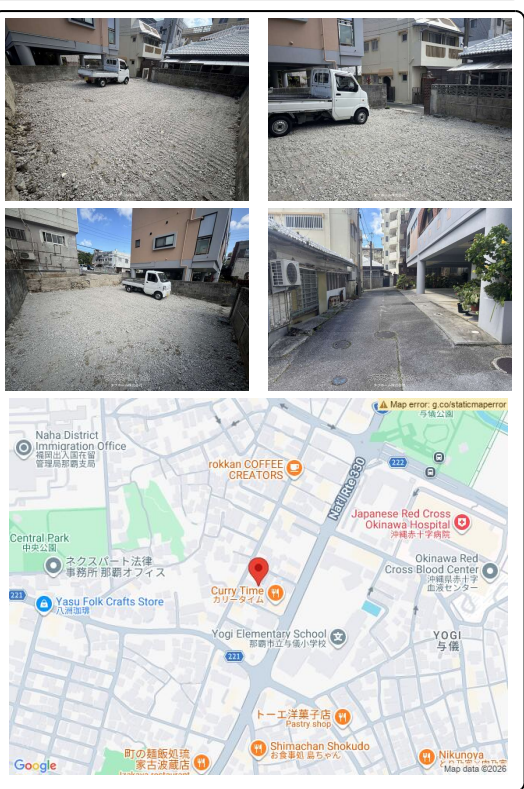

与儀小学校近く！有効敷地面積約24坪の土地、間口約2.8mです。住宅用地等お問合せお待ちしております

物件種別	売買土地		
所在地	那覇市樋川1丁目		
価格	1,570万円		
価格備考	-		
坪単価	-	土地面積	80m <sup>2</sup> / 24.2坪
地目	宅地		
用途地域	第一種住居		
接道方向	東3.5m		
建ぺい率 / 容積率	60% / 200%	取引態様	仲介
都市計画	市街化区域	土地権利	所有
私道負担	有り	引き渡し	相談
交通	-		
物件備考	※一部セットバック有。※現在93m <sup>2</sup> (約28坪)の土地ですが敷地の一...		