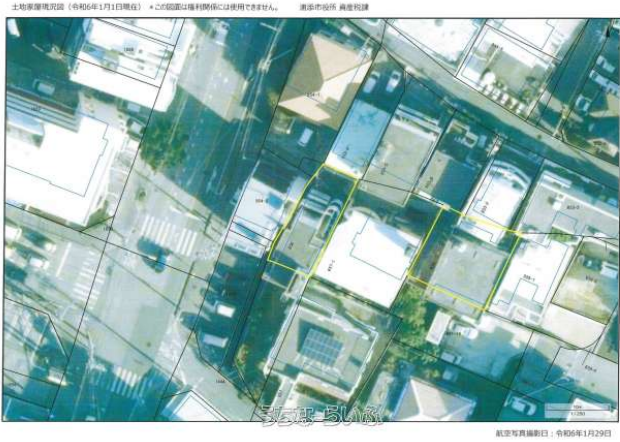

タウンプラザかねひで内間店、沖縄銀行・琉球銀行内間支店近く、宮城小学校、神森中学校校区”生活に便利な立地！今がチャンス！！

【設備・こだわり条件】：平坦地,古家あり,プロパンガス,上水道,下水道

スマホで物件を見る

STグラン株式会社

〒901-2131 沖縄県浦添市牧港 1-22-14

沖縄県知事免許番号（1）第5630号

<https://www.e-uchina.net/bukken/tochi/t-7694-6260406-0538/detail.html>

うちなーらいつ物件番号:t-7694-6260406-0538 図面出力日：2026/05/01

物件種別	売買土地		
所在地	浦添市宮城6丁目		
価格	2,780万円		
価格備考	自らで建物解体するは、価格調整いたします。		
坪単価	53.12万円	土地面積	173m² / 52.33坪
地目	宅地		
用途地域	第一種中高層		
接道方向	北、北東、東、南東、南、南西、西、北西2m		
建ぺい率 / 容積率	60% / 150%	取引態様	専任媒介
都市計画	市街化区域	土地権利	所有
私道負担	無し	引き渡し	相談
交通	【モノレール】古島駅：徒歩約19分 【バス停】小湾：徒歩約5分		
物件備考	-		

更新日：2026/04/24 公開期限：2026/05/07

TEL 098-942-6682

営業時間：月-金 09:30~17:30

定休日：土・日・祝祭日（事前連絡で対応可）

※お問合せの際は、「うちなーらいつ」を見た！とお伝えください。