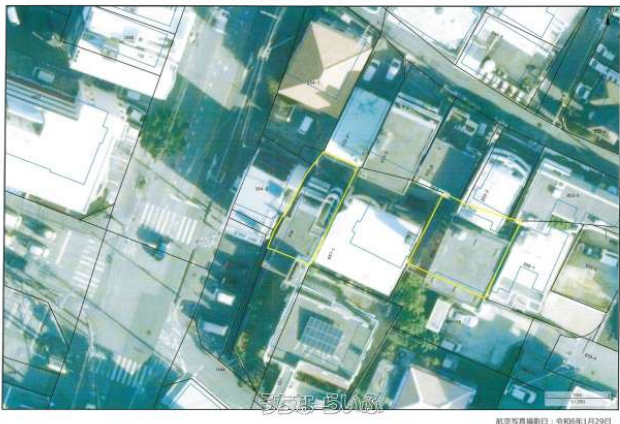

タウンプラザかねひで内間店、沖縄銀行・琉球銀行内間支店近く、宮城小学校、神森中学校校区”生活に便利な立地！今がチャンス！！

【設備・こだわり条件】：平坦地,古家あり,プロパンガス,上水道,下水道

スマホで物件を見る

STグラン株式会社

〒901-2131 沖縄県浦添市牧港 1-22-14

沖縄県知事免許番号（1）第5630号

<https://www.e-uchina.net/bukken/tochi/t-7694-6260406-0538/detail.html>

うちなーらいつ物件番号:t-7694-6260406-0538 図面出力日：2026/05/01

物件種別	売買土地		
所在地	浦添市宮城6丁目		
価格	2,780万円		
価格備考	自らで建物解体するは、価格調整いたします。		
坪単価	53.12万円	土地面積	173m² / 52.33坪
地目	宅地		
用途地域	第一種中高層		
接道方向	北、北東、東、南東、南、南西、西、北西2m		
建ぺい率 / 容積率	60% / 150%	取引態様	専任媒介
都市計画	市街化区域	土地権利	所有
私道負担	無し	引き渡し	相談
交通	【モノレール】古島駅: 徒歩約19分 【バス停】小湾: 徒歩約5分		
物件備考	-		

更新日：2026/04/24 公開期限：2026/05/07

TEL 098-942-6682

営業時間: 月-金 09:30~17:30

定休日: 土・日・祝祭日（事前連絡で対応可）

※お問合せの際は、「うちなーらいつ」を見た！とお伝えください。