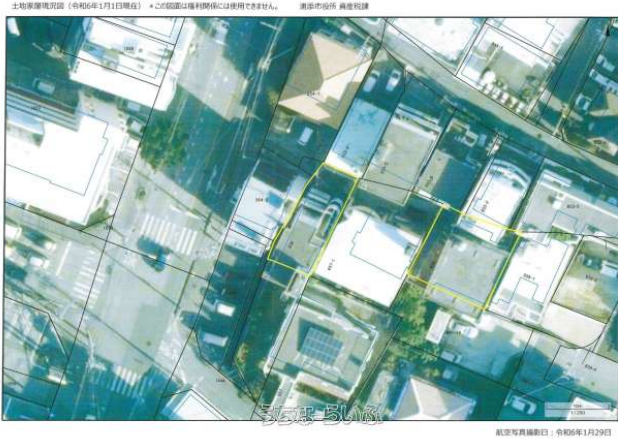

タウンプラザかねひで内間店、沖縄銀行・琉球銀行内間支店近く、宮城小学校、神森中学校校区”生活に便利な立地！今がチャンス！！

【設備・こだわり条件】：平坦地,古家あり,プロパンガス,上水道,下水道

スマホで物件を見る

STグラン株式会社

〒901-2131 沖縄県浦添市牧港 1-22-14

沖縄県知事免許番号（1）第5630号

<https://www.e-uchina.net/bukken/tochi/t-7694-6260406-0538/detail.html>

うちなーらいう物件番号:t-7694-6260406-0538 図面出力日：2026/06/18

物件種別	売買土地		
所在地	浦添市宮城6丁目		
価格	2,780万円		
価格備考	自らで建物解体するは、価格調整いたします。		
坪単価	53.12万円	土地面積	173m² / 52.33坪
地目	宅地		
用途地域	第一種中高層		
接道方向	北、北東、東、南東、南、南西、西、北西2m		
建ぺい率 / 容積率	60% / 150%	取引態様	専任媒介
都市計画	市街化区域	土地権利	所有
私道負担	無し	引き渡し	相談
交通	【モノレール】古島駅：徒歩約19分 【バス停】小湾：徒歩約5分		
物件備考	-		

更新日：2026/06/06 公開期限：2026/06/19

TEL 098-942-6682

営業時間：月-金 09:30~17:30

定休日：土・日・祝祭日（事前連絡で対応可）

※お問合せの際は、「うちなーらいう」を見た！とお伝えください。