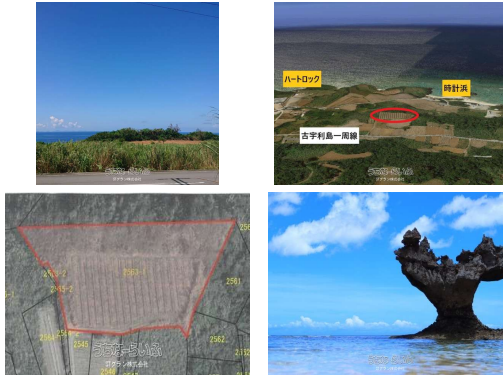

【古宇利島】★1256坪オーシャンビュー★観光地として人気の高い古宇利島に大型物件出ました！！ホテル・ヴィラ・別荘用地としてお勧め♪パワースポットで有名なハートロックまで徒歩圏内♡★ジャングリアまで車で30分圏内！！新しいビジネスをお考えの方必見！！

物件種別	売買土地		
所在地	今帰仁村古宇利		
価格	2億5,120万円		
価格備考	-		
坪単価	19.99万円	土地面積	4155m ² / 1256.89坪
地目	原野		
用途地域	未指定		
接道方向	-		
建ぺい率 / 容積率	- / -	取引態様	専任媒介
都市計画	都市計画区域外	土地権利	所有
私道負担	-	引き渡し	相談
交通	-		
物件備考	-		