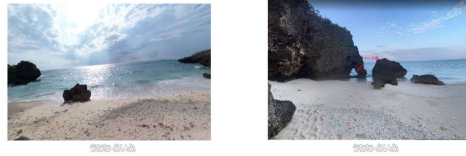

♪宮古島前里に約279坪の売り土地が出ました♪ 現状住宅は建築できませんが、畑としてどうでしょうか。
。 お問合せ宜しくお願い致します。

物件種別	売買土地		
所在地	宮古島市平良字前里		
価格	838.8万円		
価格備考	-		
坪単価	-	土地面積	923m ² / 279.21坪
地目	原野		
用途地域	無指定		
接道方向	-		
建ぺい率 / 容積率	60% / 200%	取引態様	専任媒介
都市計画	非線引	土地権利	所有
私道負担	-	引き渡し	相談
交通	-		
物件備考	-		