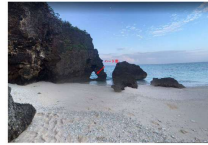

♪宮古島平良に約250坪の売土地ができました♪ 現状住宅は建築できませんが、畑としてどうでしょうか。

お問合せ宜しくお願い致します。

うちなーらいふ

物件種別	売買土地		
所在地	宮古島市平良字前里		
価格	752.7万円		
価格備考	-		
坪単価	-	土地面積	828m ² / 250.47坪
地目	原野		
用途地域	無指定		
接道方向	-		
建ぺい率 / 容積率	60% / 200%	取引態様	専任媒介
都市計画	非線引	土地権利	所有
私道負担	-	引き渡し	相談
交通	-		
物件備考	-		