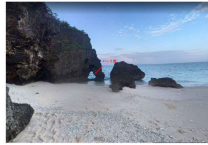

♪宮古島平良に約250坪の売土地ができました♪ 現状住宅は建築できませんが、畑としてどうでしょうか。

お問合せ宜しくお願い致します。

うちなーらいつ

5550-65-62

5550-65-62

物件種別	売買土地		
所在地	宮古島市平良字前里		
価格	752.7万円		
価格備考	-		
坪単価	-	土地面積	828m <sup>2</sup> / 250.47坪
地目	原野		
用途地域	無指定		
接道方向	-		
建ぺい率 / 容積率	60% / 200%	取引態様	専任媒介
都市計画	非線引	土地権利	所有
私道負担	-	引き渡し	相談
交通	-		
物件備考	-		