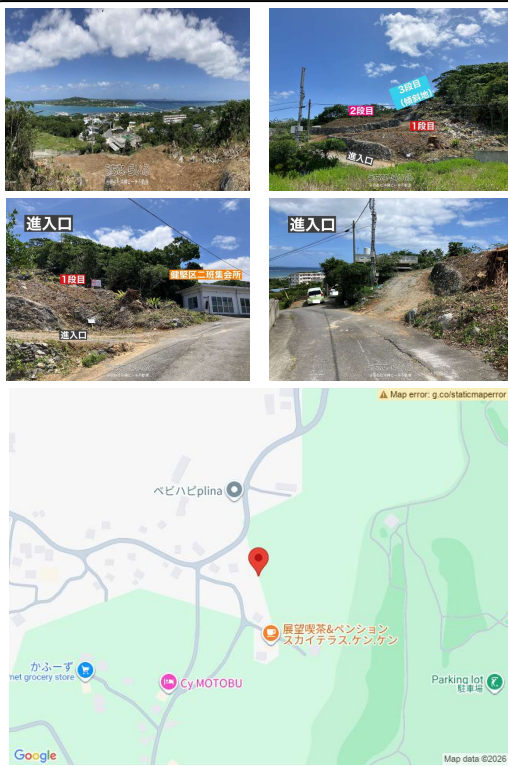

【西海岸オーシャンビュー！】瀬底島・伊江島を望む高台の土地です！ダイナミックな地形はひな段状になっており、敷地てっぺんは迫力ある眺望です。ひな段は3段あります。

【設備・こだわり条件】：高台,更地,上水道,下水道

スマホで物件を見る

合同会社沖縄ビーチ不動産

〒905-1412 沖縄県国頭村奥間 1958

沖縄県知事免許番号(2)第5164号

<https://www.e-uchina.net/bukken/tochi/t-7674-6250904-0628/detail.html>

うちなーらいつ物件番号:t-7674-6250904-0628 図面出力日：2026/06/23

物件種別	売買土地		
所在地	本部町健堅		
価格	3,980万円		
価格備考	◆別途、仲介手数料・登記費用・印紙代等を要します。		
坪単価	9.47万円	土地面積	1390m ² / 420.48坪
地目	山林		
用途地域	未指定		
接道方向	南西4m		
建ぺい率 / 容積率	60% / 200%	取引態様	仲介
都市計画	非線引	土地権利	所有
私道負担	無し	引き渡し	相談
交通	-		
物件備考	◆詳細はお問い合わせください！ ◆見学時は汚れてもかまわない靴...		