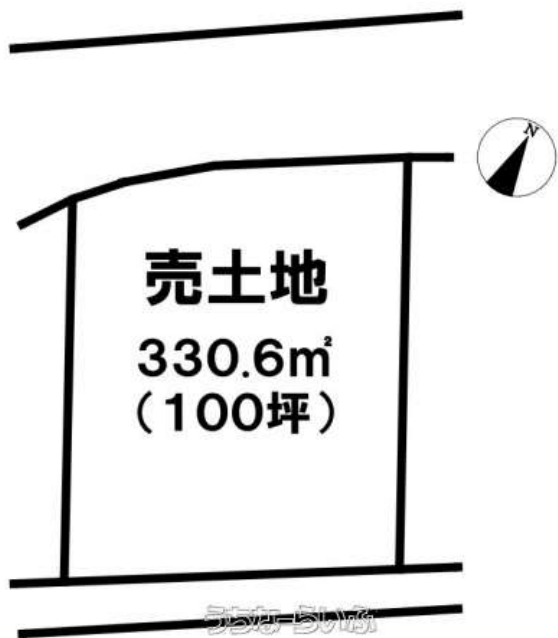

★高台★【オーシャンビュー】《売土地南城市知念具志堅》土地面積100坪！建築条件なし！見晴らし良い  
 詳しい内容はハウストゥ・ジャパン系満までお気軽にお問い合わせください！

【設備・こだわり条件】：高台,更地,海まで徒歩10分以内

スマホで物件を見る

(株)ハウストゥ・ジャパン ハウストゥ  
 家・不動産買取専門店 系満

〒901-0305 沖縄県糸満市西崎 6-19-2 1階

国土交通大臣(2)第9821号

物件種別	売買土地		
所在地	南城市知念字具志堅		
価格	1,780万円		
価格備考	-		
坪単価	-	土地面積	330.6㎡ / 100.01坪
地目	宅地		
用途地域	無指定		
接道方向	北西		
建ぺい率 / 容積率	70% / 200%	取引態様	専属専任媒介
都市計画	非線引	土地権利	所有
私道負担	無し	引き渡し	相談
交通	【バス停】具志堅: 徒歩約4分		
物件備考	□オーシャンビュー □高台に立地 【ハウストゥ・ジャパン...		