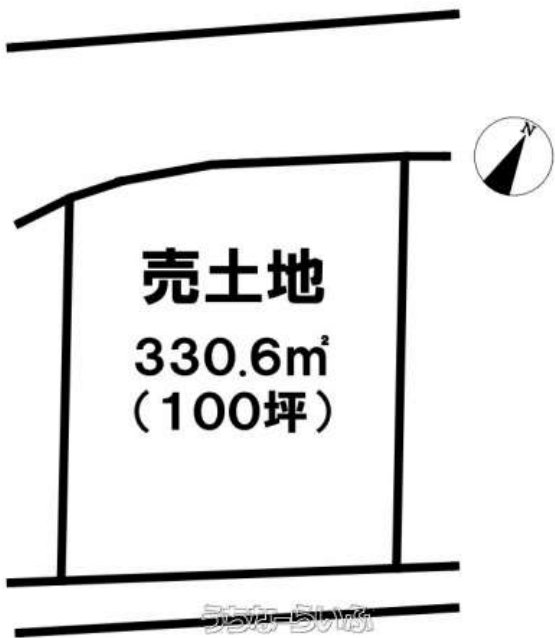

【オーシャンビュー】《売土地南城市知念具志堅》土地面積100坪！建築条件なし！高台に立地しているため見晴らし良い♪詳しい内容はハウズドゥ・ジャパン系満までお気軽にお問い合わせください♪

【設備・こだわり条件】:高台,更地,海まで徒歩10分以内

スマホで物件を見る

(株)ハウズドゥ・ジャパン ハウズドゥ
家・不動産買取専門店 糸満

〒901-0305 沖縄県糸満市西崎 6-19-2 1階

国土交通大臣 (2) 第9821号

| | | | |
|------------|---------------------------------|------|-------------------------------|
| 物件種別 | 売買土地 | | |
| 所在地 | 南城市知念字具志堅 | | |
| 価格 | 1,780万円 | | |
| 価格備考 | - | | |
| 坪単価 | - | 土地面積 | 330.6m ² / 100.01坪 |
| 地目 | 宅地 | | |
| 用途地域 | 無指定 | | |
| 接道方向 | 北西 | | |
| 建ぺい率 / 容積率 | 70% / 200% | 取引態様 | 専属専任媒介 |
| 都市計画 | 非線引 | 土地権利 | 所有 |
| 私道負担 | 無し | 引き渡し | 相談 |
| 交通 | 【バス停】具志堅: 徒歩約4分 | | |
| 物件備考 | □オーシャンビュー □高台に立地 【ハウズドゥ・ジャパン... | | |