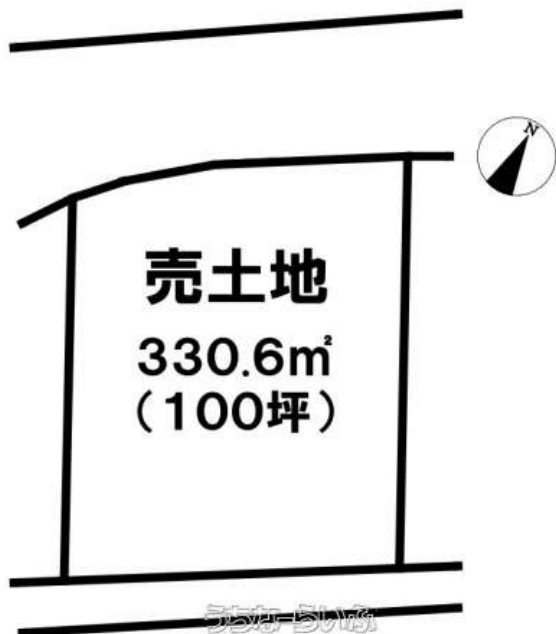

★高台★【オーシャンビュー】《売土地南城市知念具志堅》土地面積100坪！建築条件なし！見晴らし良い
 詳しい内容はハウストゥ・ジャパン系満までお気軽にお問い合わせください！

【設備・こだわり条件】：高台,更地,海まで徒歩10分以内

スマホで物件を見る

(株)ハウストゥ・ジャパン ハウストゥ
 家・不動産買取専門店 糸満

〒901-0305 沖縄県糸満市西崎 6-19-2 1階

国土交通大臣(2)第9821号

物件種別	売買土地		
所在地	南城市知念字具志堅		
価格	1,780万円		
価格備考	-		
坪単価	-	土地面積	330.6m ² / 100.01坪
地目	宅地		
用途地域	無指定		
接道方向	北西		
建ぺい率 / 容積率	70% / 200%	取引態様	専属専任媒介
都市計画	非線引	土地権利	所有
私道負担	無し	引き渡し	相談
交通	【バス停】具志堅：徒歩約4分		
物件備考	□オーシャンビュー □高台に立地 【ハウストゥ・ジャパン...		