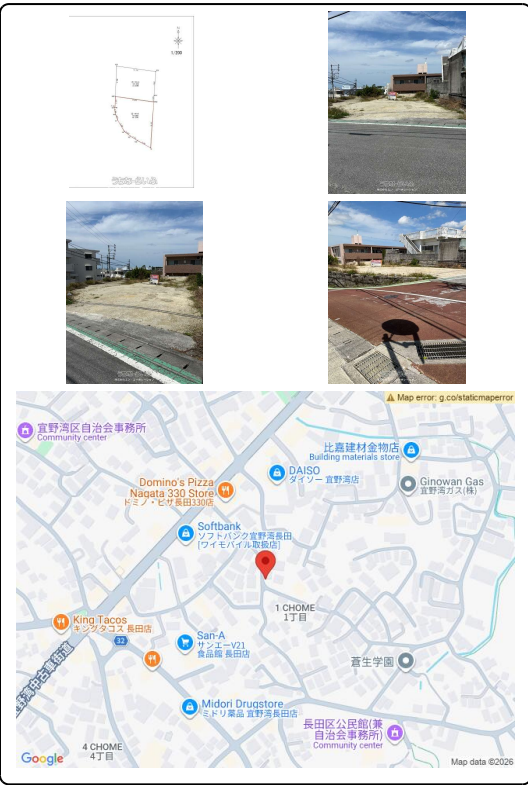

宜野湾市長田に住宅用地が出ました！！二世帯住宅としても良し(^^)ご参考までに設計プラン(案)も掲載中です♪隣地も同時販売中！！お問合せお待ちしております(^^)／

物件種別	売買土地		
所在地	宜野湾市長田1丁目		
価格	2,509万円		
価格備考	-		
坪単価	57.98万円	土地面積	143.06m <sup>2</sup> / 43.27坪
地目			
用途地域	第一種低層		
接道方向	-		
建ぺい率 / 容積率	50% / 100%	取引態様	仲介
都市計画	市街化区域	土地権利	所有
私道負担	無し	引き渡し	相談
交通	【バス停】長田: 徒歩約5分		
物件備考	宜野湾市長田に住宅用地が出ました！！二世帯住宅としても良し(^^)...		

更新日: 2026/04/02 公開期限: 2026/04/15

【設備・こだわり条件】: 更地 【設備備考】: ひな段

スマホで物件を見る