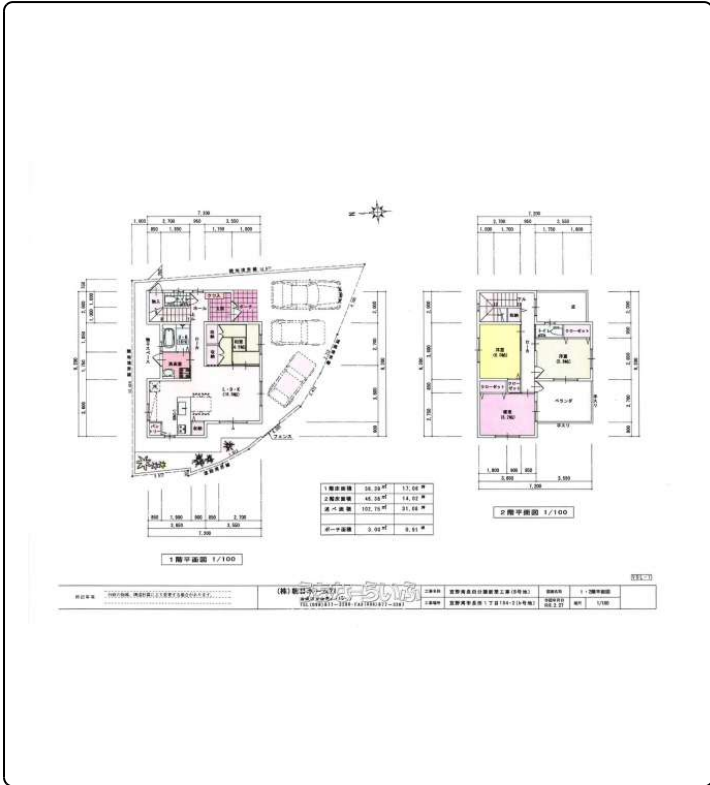

宜野湾市長田に住宅用地が出ました！！二世帯住宅としても良し(^^)ご参考までに設計プラン(案)も掲載中です♪隣地も同時販売中！！お問合せお待ちしております(^^)／

物件種別	売買土地		
所在地	宜野湾市長田1丁目		
価格	2,509万円		
価格備考	-		
坪単価	57.98万円	土地面積	143.06m <sup>2</sup> / 43.27坪
地目			
用途地域	第一種低層		
接道方向	-		
建ぺい率 / 容積率	50% / 100%	取引態様	仲介
都市計画	市街化区域	土地権利	所有
私道負担	無し	引き渡し	相談
交通	【バス停】長田: 徒歩約5分		
物件備考	宜野湾市長田に住宅用地が出ました！！二世帯住宅としても良し(^^)...		

更新日: 2026/04/02 公開期限: 2026/04/15

【設備・こだわり条件】: 更地 【設備備考】: ひな段

スマホで物件を見る