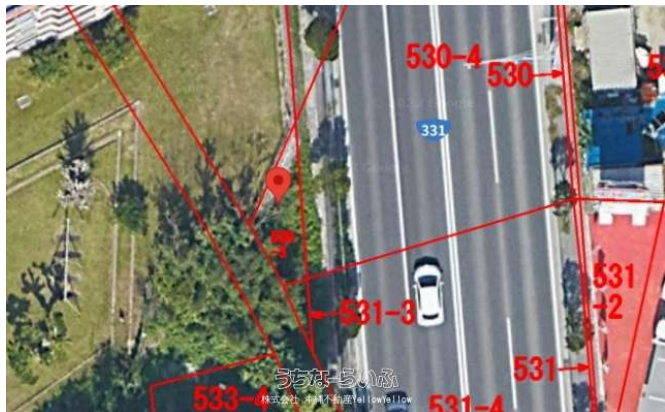

国道329号線沿いの土地です。看板用地にいかがでしょうか。

物件種別	売買土地		
所在地	西原町内間		
価格	133万円		
価格備考	-		
坪単価	20万円	土地面積	22m <sup>2</sup> / 6.65坪
地目	原野		
用途地域	-		
接道方向	東		
建ぺい率 / 容積率	- / -	取引態様	一般媒介
都市計画	市街化調整区域	土地権利	所有
私道負担	無し	引き渡し	相談
交通	-		
物件備考	-		