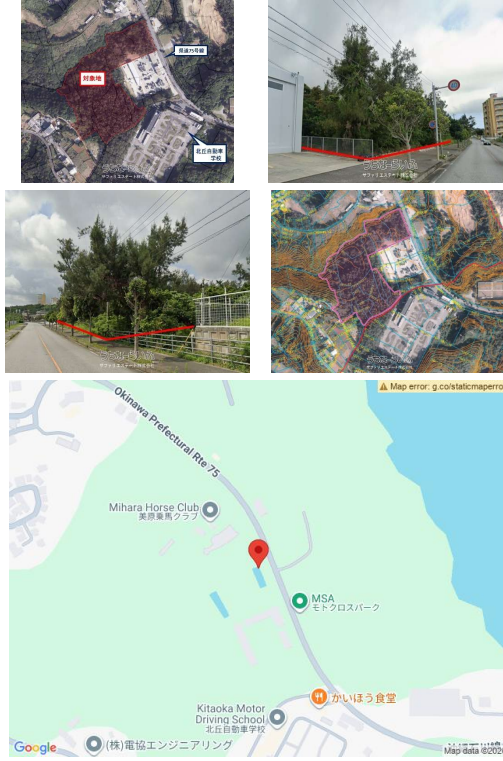

金武湾すぐ横！県道75号線沿いの土地です！沖縄IC、石川ICの両インター利用でアクセス良好！周辺には北丘自動車学校やモトクロス場があり、資材置場、車両ヤード、作業場、倉庫、研修所など多用途での活用が見込める環境です。もちろん建築可能です！また、県道沿いながら交通量は比較的少なく、大型車の進入もしやす...

【設備・こだわり条件】：高台,前道6m以上

スマホで物件を見る

サファリエステート株式会社

〒900-0021 沖縄県那覇市泉崎 2-104-3

沖縄県知事(1)第5325号

物件種別	売買土地		
所在地	うるま市石川東恩納		
価格	5億1,480万円		
価格備考	※ご相談ください。		
坪単価	5万円	土地面積	34039m ² / 10296.79坪
地目	山林		
用途地域	無指定		
接道方向	東13.2m		
建ぺい率 / 容積率	60% / 200%	取引態様	仲介
都市計画	非線引	土地権利	所有
私道負担	-	引き渡し	相談
交通	【バス停】美原入口：徒歩約13分		
物件備考	-		