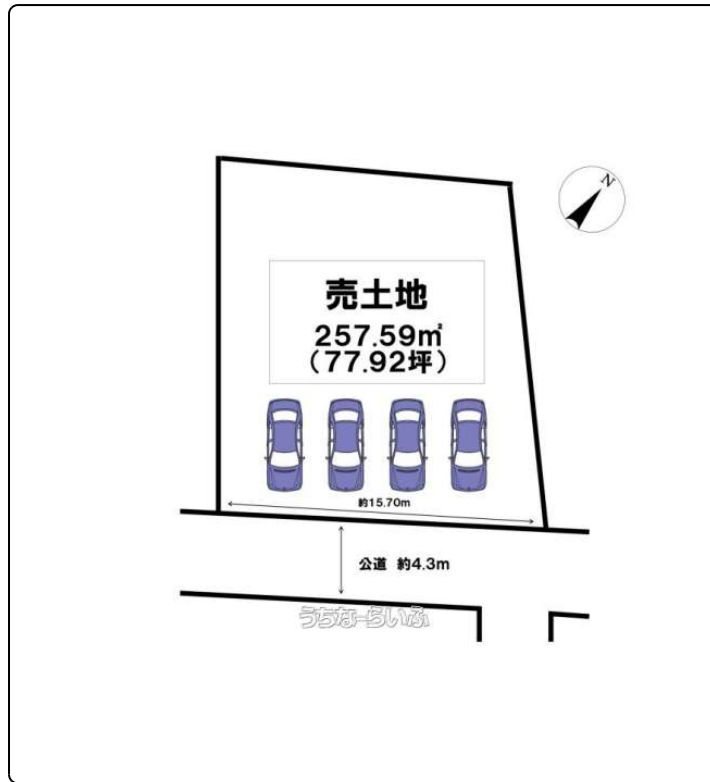

【建築条件なし】※建物解体予定 敷地面積77坪好きなハウスメーカーさんで理想のマイホームをスーパーやコンビニ・ホームセンターが徒歩約5分圏内にあり、生活しやすい住環境高速まで車で約3分なので遠出もラクラクお問い合わせはハウズウうるまみどり町へ※建物解体予定

【設備・こだわり条件】:高台,古家あり

スマホで物件を見る

ハウズウうるまみどり町

〒904-2215 沖縄県うるま市みどり町 4-6-7
 沖縄県知事(2)第5047号

物件種別	売買土地		
所在地	うるま市石川東山本町2丁目		
価格	1,898万円		
価格備考	表示価格とは別に諸費用が係ります。お客様に合わせた諸費用を無料で作成致します。お気軽にお問い合わせ下さい		
坪単価	-	土地面積	257.59m ² / 77.92坪
地目	宅地		
用途地域	第一種中高層		
接道方向	南東4.3m		
建ぺい率 / 容積率	60% / 200%	取引態様	仲介
都市計画	非線引	土地権利	所有
私道負担	無し	引き渡し	相談
交通	【モノレール】てだこ浦西駅: バス乗車48分 / 徒歩約370分 【バス停】赤崎: 徒歩約4分		
物件備考	・【銀行相談無料】「地方銀行」、「ネット銀行」まずは...		