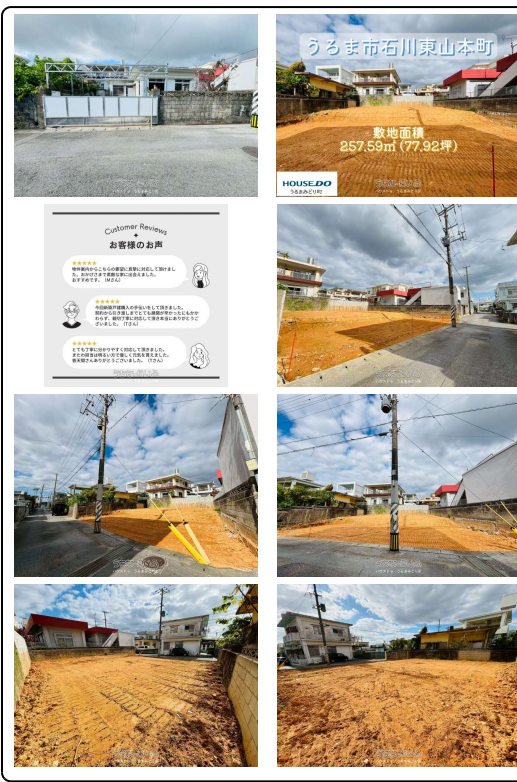

【建築条件なし】※建物解体予定 敷地面積77坪好きなハウスメーカーさんで理想のマイホームをスーパーやコンビニ・ホームセンターが徒歩約5分圏内にあり、生活しやすい住環境高速まで車で約3分なので遠出もラクラクお問い合わせはハウズウうるまみどり町へ※建物解体予定

【設備・こだわり条件】:高台,古家あり

スマホで物件を見る

ハウズウうるまみどり町

〒904-2215 沖縄県うるま市みどり町 4-6-7
 沖縄県知事(2)第5047号

物件種別	売買土地		
所在地	うるま市石川東山本町2丁目		
価格	1,898万円		
価格備考	表示価格とは別に諸費用が係ります。お客様に合わせた諸費用を無料で作成致します。お気軽にお問い合わせ下さい		
坪単価	-	土地面積	257.59m ² / 77.92坪
地目	宅地		
用途地域	第一種中高層		
接道方向	南東4.3m		
建ぺい率 / 容積率	60% / 200%	取引態様	仲介
都市計画	非線引	土地権利	所有
私道負担	無し	引き渡し	相談
交通	【モノレール】てだこ浦西駅: バス乗車48分 / 徒歩約370分 【バス停】赤崎: 徒歩約4分		
物件備考	・【銀行相談無料】「地方銀行」、「ネット銀行」まずは...		