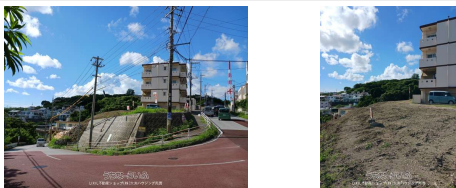

長嶺小学校近く！閑静な住宅街にある土地！「自己用住宅の立地緩和区域」となります。二方道路に囲まれた土地です！

物件種別	売買土地		
所在地	豊見城市饒波		
価格	1,980万円		
価格備考	-		
坪単価	5.34万円	土地面積	1225m ² / 370.56坪
地目	原野		
用途地域	無指定		
接道方向	北東10m、南西9m		
建ぺい率 / 容積率	60% / 200%	取引態様	専属専任媒介
都市計画	市街化調整区域	土地権利	所有
私道負担	-	引き渡し	即日
交通	-		
物件備考	-		