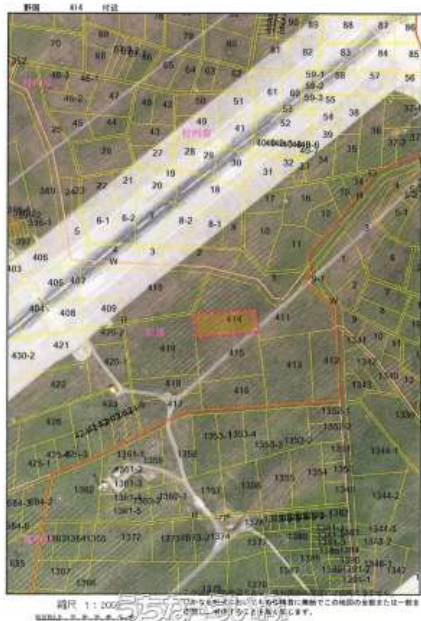

【軍用地】年間賃料1,794,908円（倍率53倍）！嘉手納町飛行場滑走路内！相続対策・資産運用にも
おススメです。

【設備・こだわり条件】:軍用地

スマホで物件を見る

LIXIL不動産ショップ(株)大央ハウジング売買

〒900-0012 沖縄県那覇市泊 2-16-1

沖縄知事免許(8)第2427号

<https://www.e-uchina.net/bukken/tochi/t-7543-6250416-0320/detail.html>

うちなーらいつ物件番号:t-7543-6250416-0320 図面出力日:2026/06/19

物件種別	売買土地		
所在地	嘉手納町野国		
価格	9,513万円		
価格備考	-		
坪単価	-	土地面積	1051m ² / 317.92坪
地目	雑種地		
用途地域	-		
接道方向	-		
建ぺい率 / 容積率	- / -	取引態様	仲介
都市計画	非線引	土地権利	所有
私道負担	-	引き渡し	-
交通	【バス停】嘉手納町役場前		
物件備考	-		