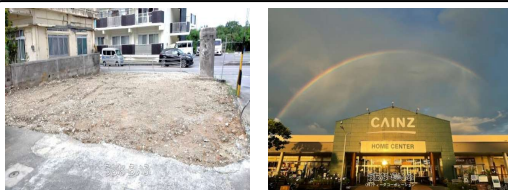

三方路で日当たり良好！店舗可能！大型スーパーマーケットまで車で8分。便利な立地です。

【設備・こだわり条件】:角地,平坦地,更地,2沿線以上利用可【設備備考】:2025年4月現在更地

スマホで物件を見る

株式会社 ティーダコーポレーション

〒902-0075 沖縄県那覇市国場 865-5

沖縄県知事免許(2)第004862号

物件種別	売買土地		
所在地	糸満市与座		
価格	1,200万円		
価格備考	-		
坪単価	-	土地面積	176.68m ² / 53.44坪
地目	宅地		
用途地域	-		
接道方向	-		
建ぺい率 / 容積率	60% / 200%	取引態様	売主
都市計画	市街化調整区域	土地権利	所有
私道負担	-	引き渡し	即日
交通	【バス停】与座: 徒歩約2分		
物件備考	病院や学校（高嶺小学校・高嶺中学校）も車で10分以内にあります。0番..		