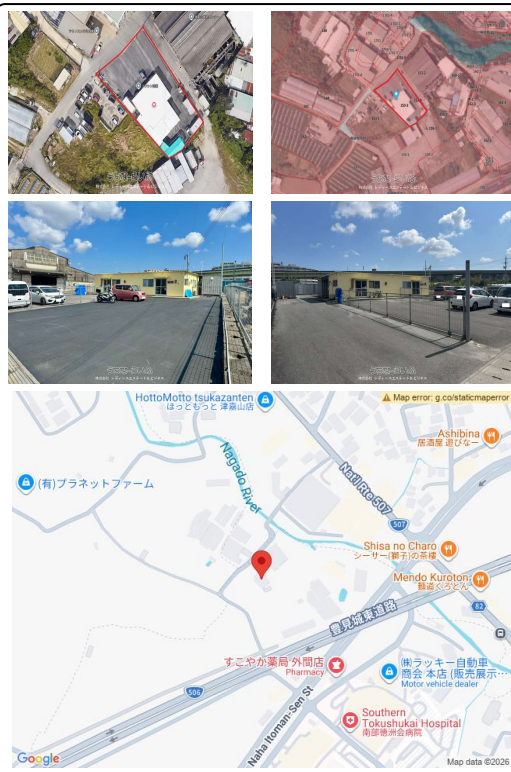

【用途多！】八重瀬町外間に工業地域の売り物件が出ました！現在賃貸中ですが、退去後はご自身での利用も可能です。

【設備・こだわり条件】：平坦地,前道6m以上,上水道

スマホで物件を見る

株式会社 レディースエステート&ビジネス

〒901-2125 沖縄県浦添市仲西 3-15-2

沖縄県知事免許番号(2)第4961号

物件種別	売買土地		
所在地	八重瀬町外間		
価格	1億9,500万円		
価格備考	-		
坪単価	58.13万円	土地面積	1109m ² / 335.47坪
地目	宅地		
用途地域	工業		
接道方向	北西6m		
建ぺい率 / 容積率	60% / 200%	取引態様	仲介
都市計画	市街化区域	土地権利	所有
私道負担	無し	引き渡し	相談
交通	【バス停】徳洲会病院前: 徒歩約3分		
物件備考	工業地域エリアに売り物件が出ました！現在、一部テナントに賃貸中（...		