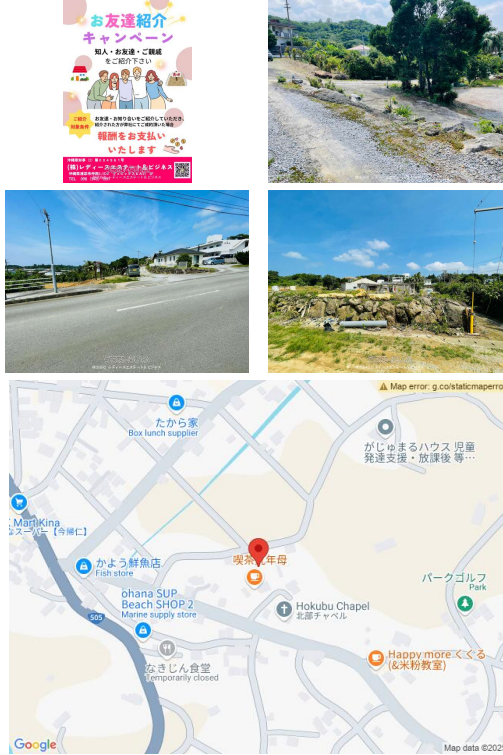

北部テーマパーク【JUNGLIA】まで車で10分！宿泊施設や大型施設に向いています。近隣のどかで緑豊かな自然が広がっています！分筆相談可能！！お問い合わせはお気軽に☆レディースエステート&ビジネス098-943-1911

設備・こだわり条件:平坦地,高台,南道路,分筆可,上水道
設備備考: 現況は一部上物あり。撤去相談可能。担当: 安倍

物件種別	売買土地		
所在地	今帰仁村勢理客		
価格	4,751万円		
価格備考	坪単価: 70,000円		
坪単価	-	土地面積	2243.75m ² / 678.73坪
地目	宅地		
用途地域	無指定		
接道方向	南西		
建ぺい率 / 容積率	100% / 100%	取引態様	一般媒介
都市計画	都市計画区域外	土地権利	所有
私道負担	無し	引き渡し	相談
交通	【バス停】仲宗根: 徒歩約11分		
物件備考	北部テーマパーク【JUNGLIA】まで車で10分！宿泊施設や大型施設...		