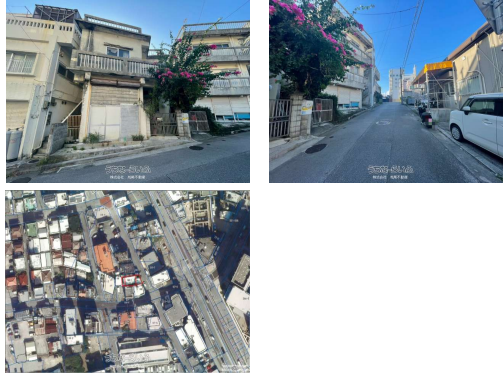

【2700万→2500万】売土地出ました☆上物あり☆ご不明な点等ございましたらお気軽にお問い合わせください☆

【設備・こだわり条件】:平坦地,上水道,下水道

スマホで物件を見る

株式会社 松尾不動産

〒900-0014 沖縄県那覇市松尾 2-12-32

沖縄県知事免許(2)第4983号

<https://www.e-uchina.net/bukken/tochi/t-7434-6251029-0240/detail.html>

uchina-raitto物件番号:t-7434-6251029-0240 図面出力日:2026/06/22

物件種別	売買土地		
所在地	那覇市樋川1丁目		
価格	2,500万円		
価格備考	-		
坪単価	76.36万円	土地面積	108.26m ² / 32.74坪
地目	宅地		
用途地域	第一種住居・近商		
接道方向	-		
建ぺい率 / 容積率	80% / 300%	取引態様	専任媒介
都市計画	市街化区域	土地権利	所有
私道負担	無し	引き渡し	相談
交通	【モノレール】牧志駅:徒歩約17分 【バス停】開南バス停:徒歩約2分		
物件備考	-		