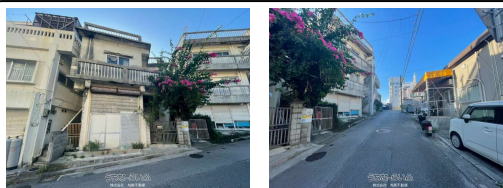

【2700万→2500万】売土地出ました☆上物あり☆ご不明な点等ございましたらお気軽にお問い合わせせ

ださい☆

【設備・こだわり条件】:平坦地,上水道,下水道

スマホで物件を見る

株式会社 松尾不動産

〒900-0014 沖縄県那覇市松尾 2-12-32

沖縄県知事免許(2)第4983号

物件種別	売買土地		
所在地	那覇市樋川1丁目		
価格	2,500万円		
価格備考	-		
坪単価	76.36万円	土地面積	108.26m ² / 32.74坪
地目	宅地		
用途地域	第一種住居・近商		
接道方向	-		
建ぺい率 / 容積率	80% / 300%	取引態様	専任媒介
都市計画	市街化区域	土地権利	所有
私道負担	無し	引き渡し	相談
交通	【モノレール】牧志駅: 徒歩約17分 【バス停】開南バス停: 徒歩約2分		
物件備考	-		