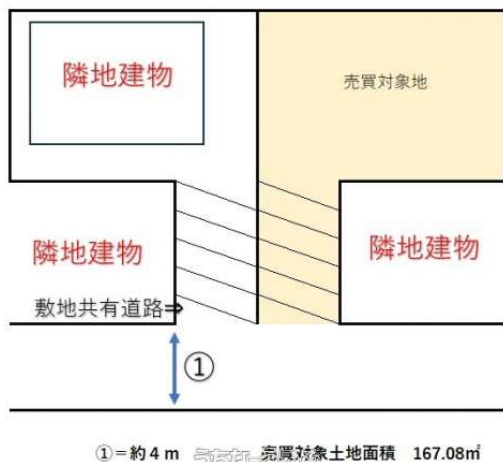

糸満市真壁に売り土地でした！現在、売主様が物置・駐車場として使用しております。入口は共有使用になります。是非、ご検討下さいませ！

物件種別	売買土地		
所在地	糸満市真壁		
価格	980万円		
価格備考	-		
坪単価	-	土地面積	167.08m <sup>2</sup> / 50.54坪
地目	宅地		
用途地域	無指定		
接道方向	南西4m		
建ぺい率 / 容積率	60% / 200%	取引態様	一般媒介
都市計画	市街化調整区域	土地権利	所有
私道負担	-	引き渡し	即日
交通	-		
物件備考	-		