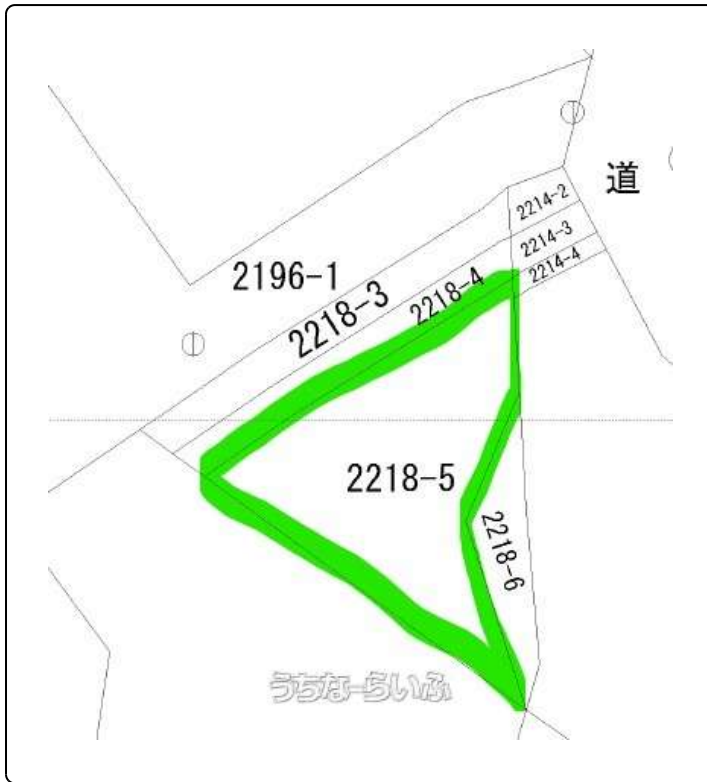

建築可能！畑or駐車場にもどうぞ お気軽にご連絡くださいアイエー不動産販売沖縄中部支店098-92

9-1188

【設備・こだわり条件】:プロパンガス,上水道

物件種別	売買土地		
所在地	金武町屋嘉		
価格	340万円		
価格備考	-		
坪単価	-	土地面積	178m <sup>2</sup> / 53.84坪
地目	畑		
用途地域	-		
接道方向	北3.6m		
建ぺい率 / 容積率	70% / 400%	取引態様	専任媒介
都市計画	-	土地権利	所有
私道負担	-	引き渡し	相談 (相談)
交通	-		
物件備考	金武町屋嘉で土地をお探しの方！いつでも、ご案内いたします		