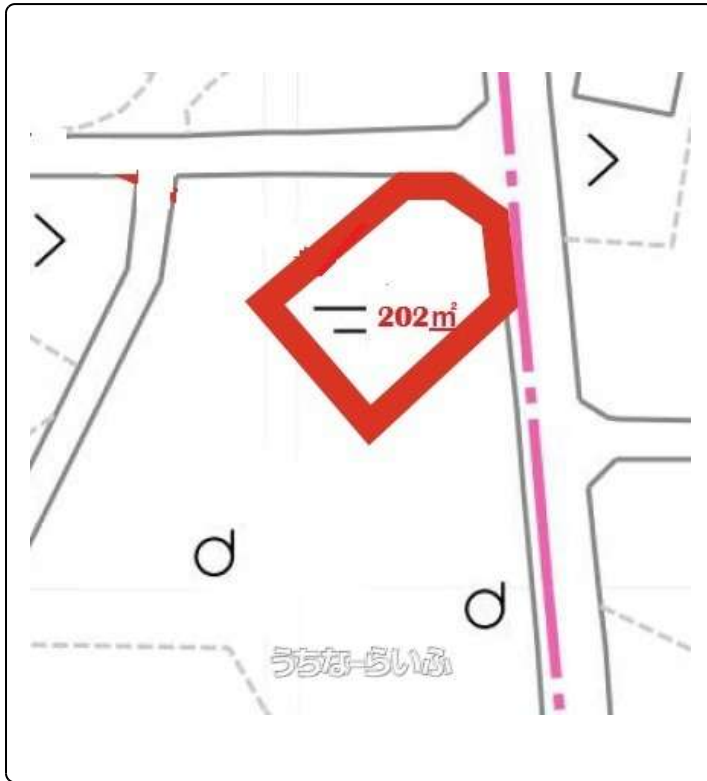

価格変更 値下げしました！！お気軽にお問い合わせ下さい 098-882-1650 アイエー不動産販売
で

【設備・こだわり条件】:角地,更地

スマホで物件を見る

株式会社アイエー不動産販売

〒904-0204 沖縄県嘉手納町水釜 147 奥間店舗 2号室

国土交通大臣(3)第8590号

物件種別	売買土地		
所在地	八重瀬町安里		
価格	690万円		
価格備考	-		
坪単価	-	土地面積	202m ² / 61.1坪
地目	畑		
用途地域	-		
接道方向	東6m、南8m		
建ぺい率 / 容積率	70% / 400%	取引態様	専任媒介
都市計画	都市計画区域外	土地権利	所有
私道負担	無し	引き渡し	相談 (相談)
交通	【バス停】与座: 徒歩約8分		
物件備考	土日祝日も休まず営業、お客様のご予定に合わせてご案内可能♪お気軽にア...		