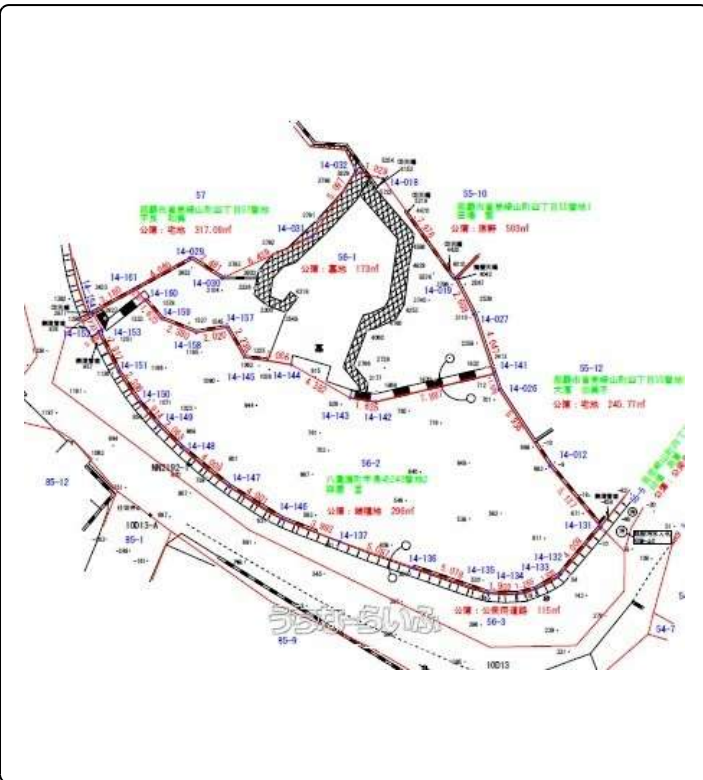

【売地】那覇市首里崎山町-限定1区画-那覇インターまで6分那覇で土地をお探しの方まずはお問合せください(^^)/ 沖縄県内で3拠点展開中お気軽にお問い合わせください098-929-1188アイエー 不動産販売沖縄中部支店お近くの店舗で対応させていただきます

【設備・こだわり条件】:上水道

スマホで物件を見る

株式会社アイエー不動産販売

〒904-0204 沖縄県嘉手納町水釜 147 奥間店舗 2号室
国土交通大臣(3)第8590号

物件種別	売買土地		
所在地	那覇市首里崎山町4丁目		
価格	5,000万円		
価格備考	-		
坪単価	28.3万円	土地面積	584m² / 176.66坪
地目	雑種地		
用途地域	第一種低層		
接道方向	南4m		
建ぺい率 / 容積率	50% / 100%	取引態様	専任媒介
都市計画	市街化区域	土地権利	所有
私道負担	無し	引き渡し	相談(相談)
交通	【バス停】那覇インター前: 徒歩約3分		
物件備考	※地目: 雑種地、墓地、公衆用道路 ※面積584m²中115m²は公...		

更新日: 2026/05/11 公開期限: 2026/05/24

TEL 098-989-1135

営業時間: 月-金 09:00~18:00 土・日・祝 09:00~18:00
定休日: 水曜日