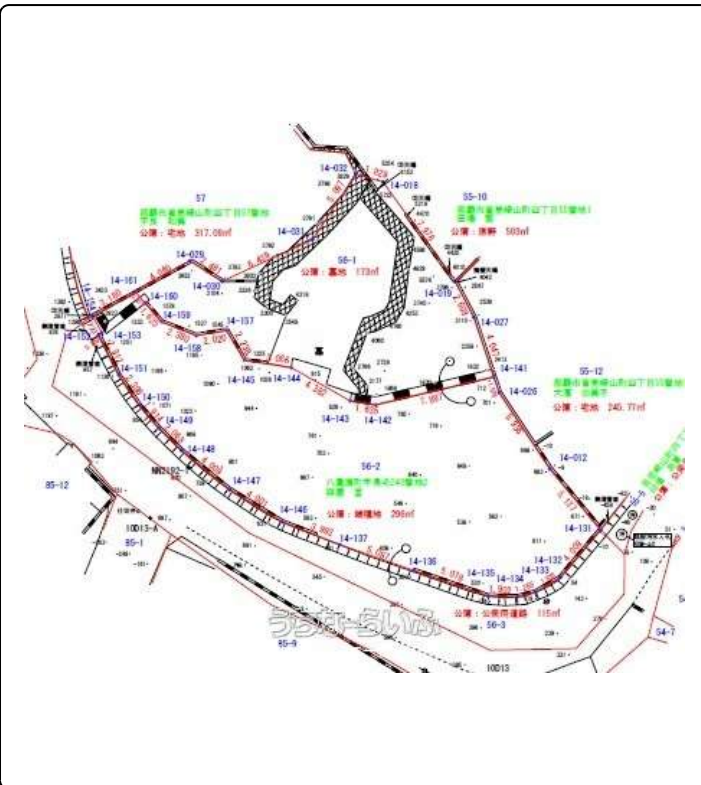

【売地】那覇市首里崎山町-限定1区画-那覇インターまで6分那覇で土地をお探しの方まずはお問合せください(^^)/ 沖縄県内で3拠点展開中お気軽にお問い合わせください098-929-1188アイエー
不動産販売沖縄中部支店お近くの店舗で対応させていただきます

物件種別	売買土地		
所在地	那覇市首里崎山町4丁目		
価格	5,000万円		
価格備考	-		
坪単価	28.3万円	土地面積	584m ² / 176.66坪
地目	雑種地		
用途地域	第一種低層		
接道方向	南4m		
建ぺい率 / 容積率	50% / 100%	取引態様	専任媒介
都市計画	市街化区域	土地権利	所有
私道負担	無し	引き渡し	相談(相談)
交通	【バス停】那覇インター前: 徒歩約3分		
物件備考	※地目: 雑種地、墓地、公衆用道路 ※面積584m ² 中115m ² は公...		

更新日: 2026/05/11 公開期限: 2026/05/24

【設備・こだわり条件】: 上水道

スマホで物件を見る

株式会社アイエー不動産販売

〒904-0204 沖縄県嘉手納町水釜 147 奥間店舗 2号室

国土交通大臣(3)第8590号

TEL 098-989-1135

営業時間: 月-金 09:00~18:00 土・日・祝 09:00~18:00

定休日: 水曜日