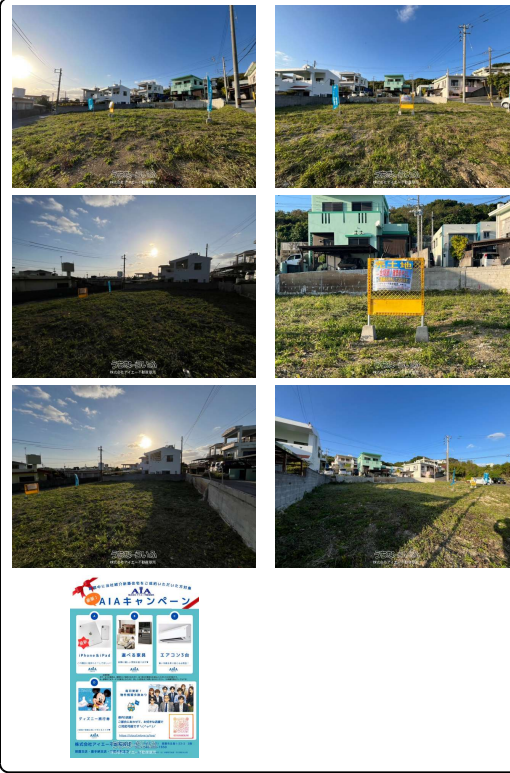

豊見城ICまで車4分建築条件なし平坦・整形地 沖縄県内で3拠点展開中お気軽にお問い合わせください
098-929-1188アイエー不動産販売沖縄中部支店お近くの店舗で対応させていただきます

【設備・こだわり条件】:平坦地,上水道

スマホで物件を見る

株式会社アイエー不動産販売

〒904-0204 沖縄県嘉手納町水釜 147 奥間店舗 2号室
国土交通大臣(3)第8590号

物件種別	売買土地		
所在地	糸満市北波平		
価格	1,798万円		
価格備考	-		
坪単価	-	土地面積	193.15m ² / 58.42坪
地目	宅地		
用途地域	無指定		
接道方向	北3.3m、東4.5m、南3.5m		
建ぺい率 / 容積率	60% / 200%	取引態様	専任媒介
都市計画	市街化調整区域	土地権利	所有
私道負担	-	引き渡し	相談(相談)
交通	【バス停】北波平: 徒歩約6分		
物件備考	いつでもご案内いたします098-882-1650アイエー不動産販売...		