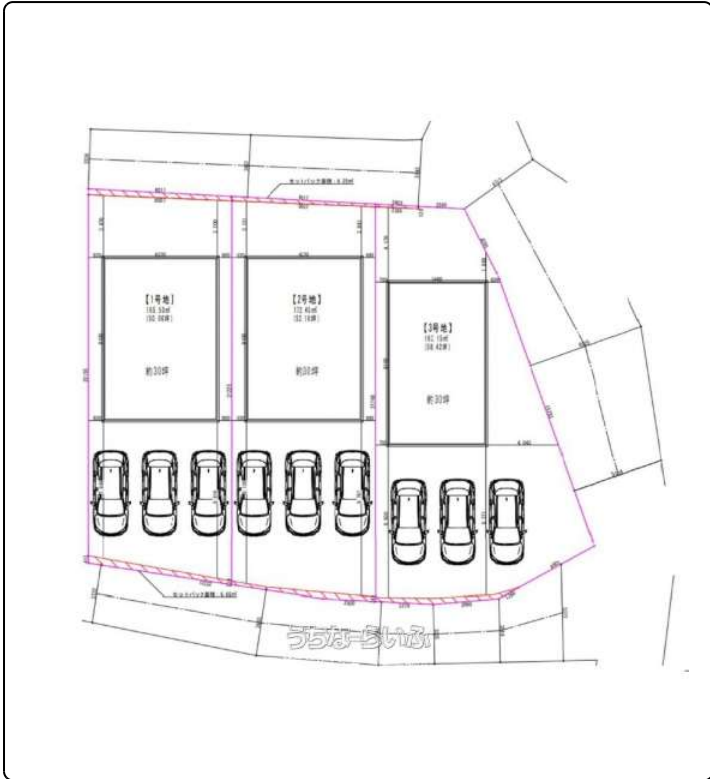

豊見城ICまで車4分建築条件なし平坦・整形地 沖縄県内で3拠点展開中お気軽にお問い合わせください
098-929-1188アイエー不動産販売沖縄中部支店お近くの店舗で対応させていただきます

【設備・こだわり条件】:平坦地,上水道

スマホで物件を見る

株式会社アイエー不動産販売

〒904-0204 沖縄県嘉手納町水釜 147 奥間店舗 2号室
国土交通大臣(3)第8590号

物件種別	売買土地		
所在地	糸満市北波平		
価格	1,798万円		
価格備考	-		
坪単価	-	土地面積	193.15m ² / 58.42坪
地目	宅地		
用途地域	無指定		
接道方向	北3.3m、東4.5m、南3.5m		
建ぺい率 / 容積率	60% / 200%	取引態様	専任媒介
都市計画	市街化調整区域	土地権利	所有
私道負担	-	引き渡し	相談(相談)
交通	【バス停】北波平: 徒歩約6分		
物件備考	いつでもご案内いたします098-882-1650アイエー不動産販売...		