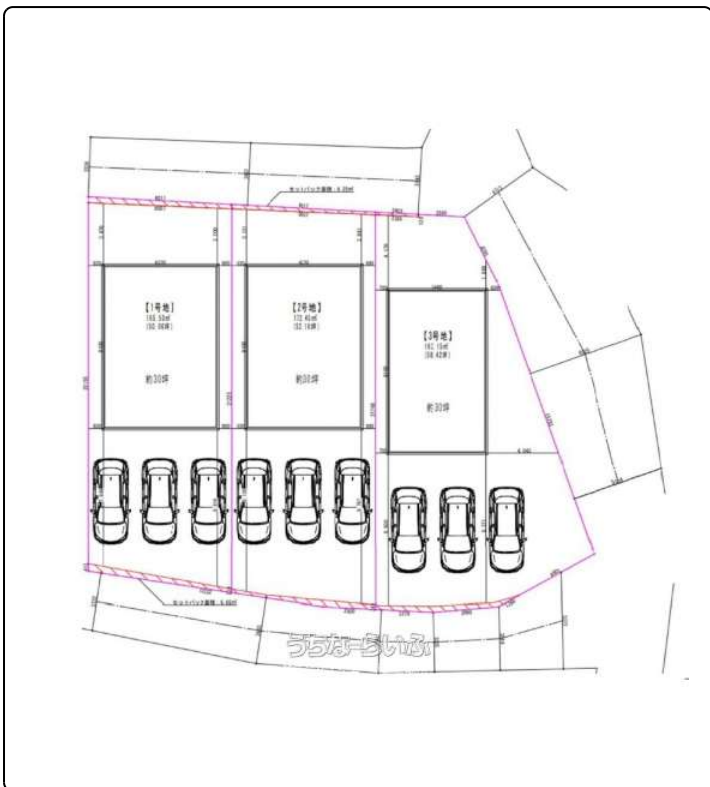

豊見城ICまで車4分建築条件なし平坦・整形地 沖縄県内で3拠点展開中お気軽にお問い合わせください
098-929-1188アイエー不動産販売沖縄中部支店お近くの店舗で対応させていただきます

【設備・こだわり条件】:平坦地,上水道

物件種別	売買土地		
所在地	糸満市北波平		
価格	1,798万円		
価格備考	-		
坪単価	-	土地面積	193.15m ² / 58.42坪
地目	宅地		
用途地域	無指定		
接道方向	北3.3m、東4.5m、南3.5m		
建ぺい率 / 容積率	60% / 200%	取引態様	専任媒介
都市計画	市街化調整区域	土地権利	所有
私道負担	-	引き渡し	相談(相談)
交通	【バス停】北波平: 徒歩約6分		
物件備考	いつでもご案内いたします098-882-1650アイエー不動産販売...		