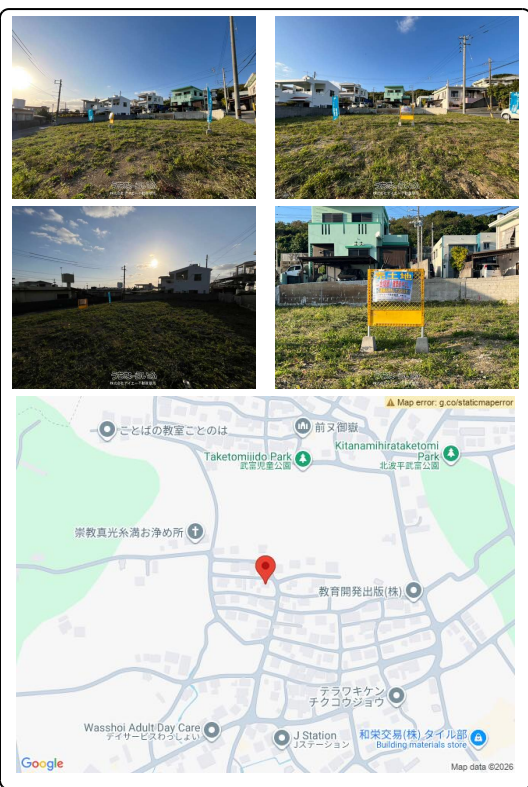

豊見城ICまで車4分建築条件なし平坦・整形地 沖縄県内で3拠点展開中お気軽にお問い合わせください
098-929-1188アイエー不動産販売沖縄中部支店お近くの店舗で対応させていただきます

【設備・こだわり条件】:平坦地,上水道

物件種別	売買土地		
所在地	糸満市北波平		
価格	1,798万円		
価格備考	-		
坪単価	-	土地面積	193.15m ² / 58.42坪
地目	宅地		
用途地域	無指定		
接道方向	北3.3m、東4.5m、南3.5m		
建ぺい率 / 容積率	60% / 200%	取引態様	専任媒介
都市計画	市街化調整区域	土地権利	所有
私道負担	-	引き渡し	相談(相談)
交通	【バス停】北波平: 徒歩約6分		
物件備考	いつでもご案内いたします098-882-1650アイエー不動産販売...		