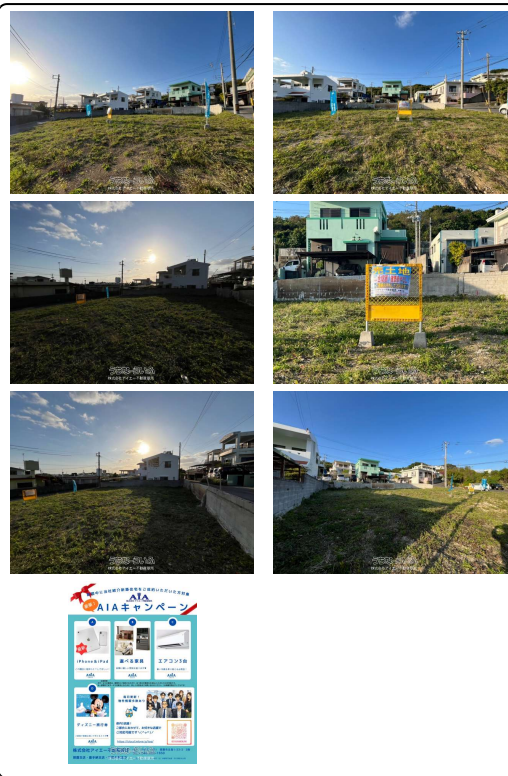

豊見城ICまで車4分建築条件なし平坦・整形地 沖縄県内で3拠点展開中お気軽にお問い合わせください
098-929-1188アイエー不動産販売沖縄中部支店お近くの店舗で対応させていただきます

【設備・こだわり条件】:平坦地,上水道

スマホで物件を見る

株式会社アイエー不動産販売

〒904-0204 沖縄県嘉手納町水釜 147 奥間店舗 2号室
国土交通大臣(3)第8590号

物件種別	売買土地		
所在地	糸満市北波平		
価格	1,798万円		
価格備考	-		
坪単価	-	土地面積	193.15m ² / 58.42坪
地目	宅地		
用途地域	無指定		
接道方向	北3.3m、東4.5m、南3.5m		
建ぺい率 / 容積率	60% / 200%	取引態様	専任媒介
都市計画	市街化調整区域	土地権利	所有
私道負担	-	引き渡し	相談(相談)
交通	【バス停】北波平: 徒歩約6分		
物件備考	いつでもご案内いたします098-882-1650アイエー不動産販売...		