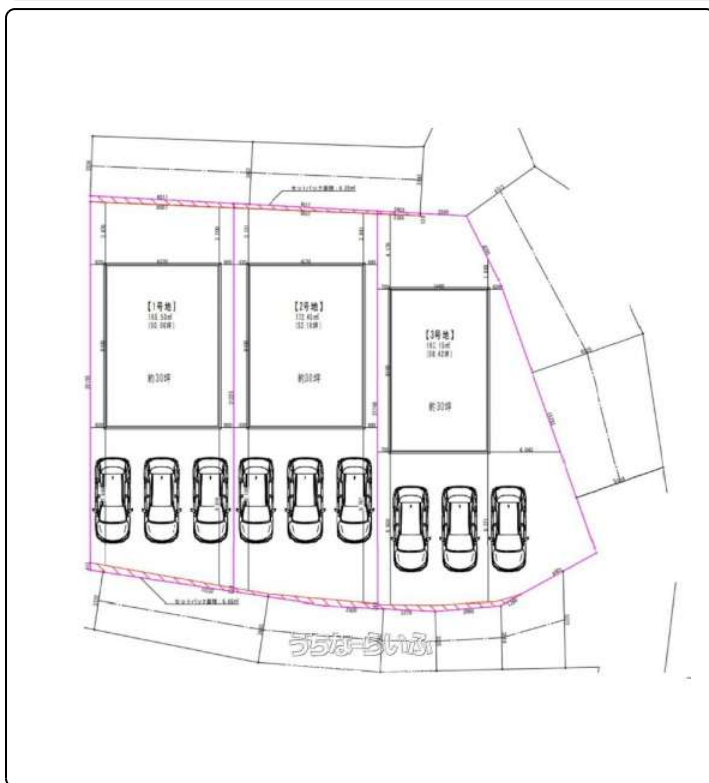

豊見城ICまで車4分建築条件なし平坦・整形地 沖縄県内で3拠点展開中お気軽にお問い合わせください
098-929-1188アイエー不動産販売沖縄中部支店お近くの店舗で対応させていただきます

【設備・こだわり条件】:平坦地,上水道

スマホで物件を見る

株式会社アイエー不動産販売

〒904-0204 沖縄県嘉手納町水釜 147 奥間店舗 2号室
国土交通大臣(3)第8590号

物件種別	売買土地		
所在地	糸満市北波平		
価格	1,798万円		
価格備考	-		
坪単価	-	土地面積	193.15m ² / 58.42坪
地目	宅地		
用途地域	無指定		
接道方向	北3.3m、東4.5m、南3.5m		
建ぺい率 / 容積率	60% / 200%	取引態様	専任媒介
都市計画	市街化調整区域	土地権利	所有
私道負担	-	引き渡し	相談(相談)
交通	【バス停】北波平: 徒歩約6分		
物件備考	いつでもご案内いたします098-882-1650アイエー不動産販売...		