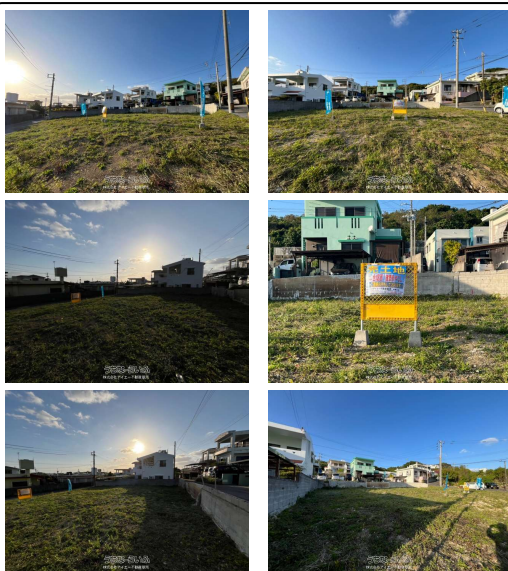

豊見城ICまで車4分建築条件なし平坦・整形地 沖縄県内で3拠点展開中お気軽にお問い合わせください  
098-929-1188アイエー不動産販売沖縄中部支店お近くの店舗で対応させていただきます

【設備・こだわり条件】:平坦地,上水道

スマホで物件を見る

**株式会社アイエー不動産販売**

〒904-0204 沖縄県嘉手納町水釜 147 奥間店舗 2号室

国土交通大臣(3)第8590号

物件種別	売買土地		
所在地	糸満市北波平		
価格	1,798万円		
価格備考	-		
坪単価	-	土地面積	193.15m <sup>2</sup> / 58.42坪
地目	宅地		
用途地域	無指定		
接道方向	北3.3m、東4.5m、南3.5m		
建ぺい率 / 容積率	60% / 200%	取引態様	専任媒介
都市計画	市街化調整区域	土地権利	所有
私道負担	-	引き渡し	相談(相談)
交通	【バス停】北波平: 徒歩約6分		
物件備考	いつでもご案内いたします098-882-1650アイエー不動産販売...		