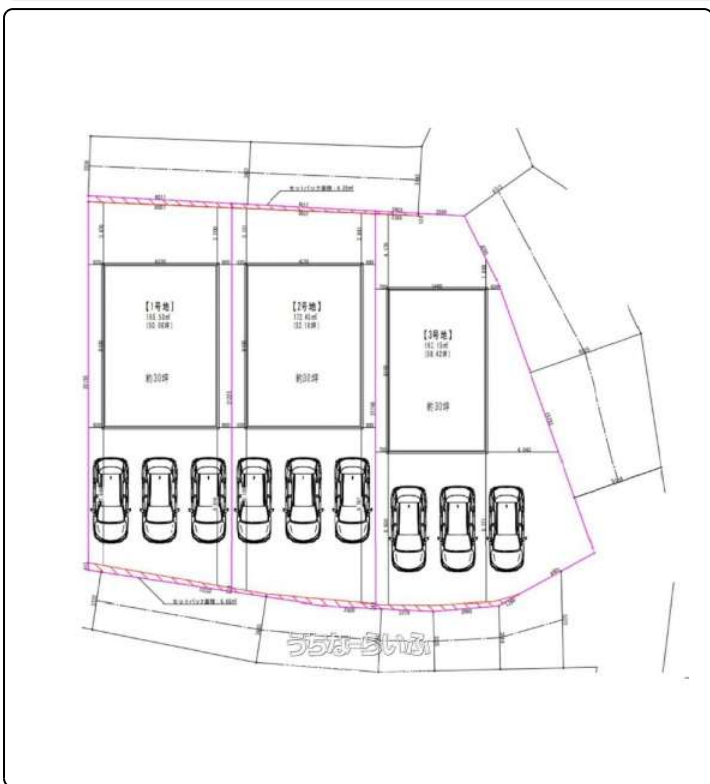

豊見城ICまで車4分建築条件なし平坦・整形地 沖縄県内で3拠点展開中お気軽にお問い合わせください  
098-929-1188アイエー不動産販売沖縄中部支店お近くの店舗で対応させていただきます

【設備・こだわり条件】:平坦地,上水道

スマホで物件を見る

**株式会社アイエー不動産販売**

〒904-0204 沖縄県嘉手納町水釜 147 奥間店舗 2号室

国土交通大臣(3)第8590号

物件種別	売買土地		
所在地	糸満市北波平		
価格	1,798万円		
価格備考	-		
坪単価	-	土地面積	193.15m <sup>2</sup> / 58.42坪
地目	宅地		
用途地域	無指定		
接道方向	北3.3m、東4.5m、南3.5m		
建ぺい率 / 容積率	60% / 200%	取引態様	専任媒介
都市計画	市街化調整区域	土地権利	所有
私道負担	-	引き渡し	相談(相談)
交通	【バス停】北波平: 徒歩約6分		
物件備考	いつでもご案内いたします098-882-1650アイエー不動産販売...		