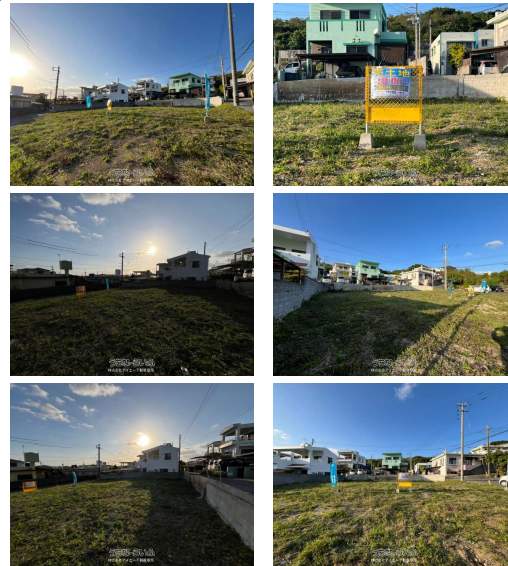

豊見城ICまで車4分建築条件なし平坦・整形地にお気軽にお問合せ下さい 098-882-1650 アイ

イー不動産販売まで

【設備・こだわり条件】:平坦地,上水道

スマホで物件を見る

株式会社アイエー不動産販売

〒904-0204 沖縄県嘉手納町水釜 147 奥間店舗 2号室

国土交通大臣(3)第8590号

物件種別	売買土地		
所在地	糸満市北波平		
価格	1,298万円		
価格備考	-		
坪単価	-	土地面積	165.48m <sup>2</sup> / 50.06坪
地目	宅地		
用途地域	無指定		
接道方向	北3.3m、東4.5m、南3.5m		
建ぺい率 / 容積率	60% / 200%	取引態様	専任媒介
都市計画	市街化調整区域	土地権利	所有
私道負担	-	引き渡し	相談(相談)
交通	【バス停】北波平: 徒歩約6分		
物件備考	いつでもご案内いたします098-882-1650アイエー不動産販売...		