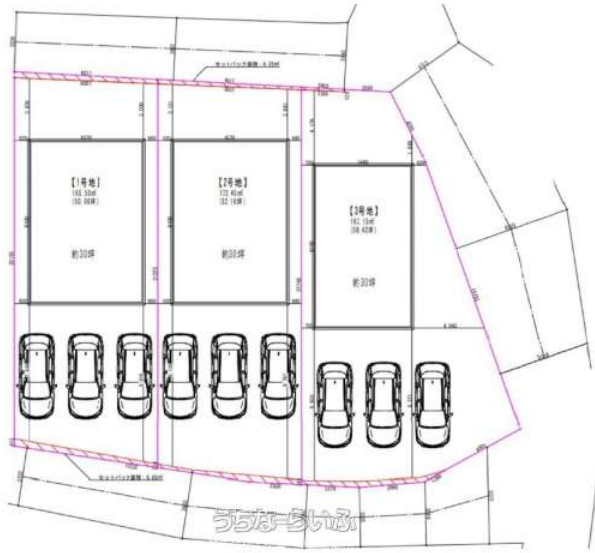

豊見城ICまで車4分建築条件なし平坦・整形地にお気軽にお問合せ下さい 098-882-1650 アイ

イー不動産販売まで

【設備・こだわり条件】:平坦地,上水道

スマホで物件を見る

株式会社アイエー不動産販売

〒904-0204 沖縄県嘉手納町水釜 147 奥間店舗 2号室

国土交通大臣(3)第8590号

物件種別	売買土地		
所在地	糸満市北波平		
価格	1,298万円		
価格備考	-		
坪単価	-	土地面積	165.48m <sup>2</sup> / 50.06坪
地目	宅地		
用途地域	無指定		
接道方向	北3.3m、東4.5m、南3.5m		
建ぺい率 / 容積率	60% / 200%	取引態様	専任媒介
都市計画	市街化調整区域	土地権利	所有
私道負担	-	引き渡し	相談(相談)
交通	【バス停】北波平: 徒歩約6分		
物件備考	いつでもご案内いたします098-882-1650アイエー不動産販売...		