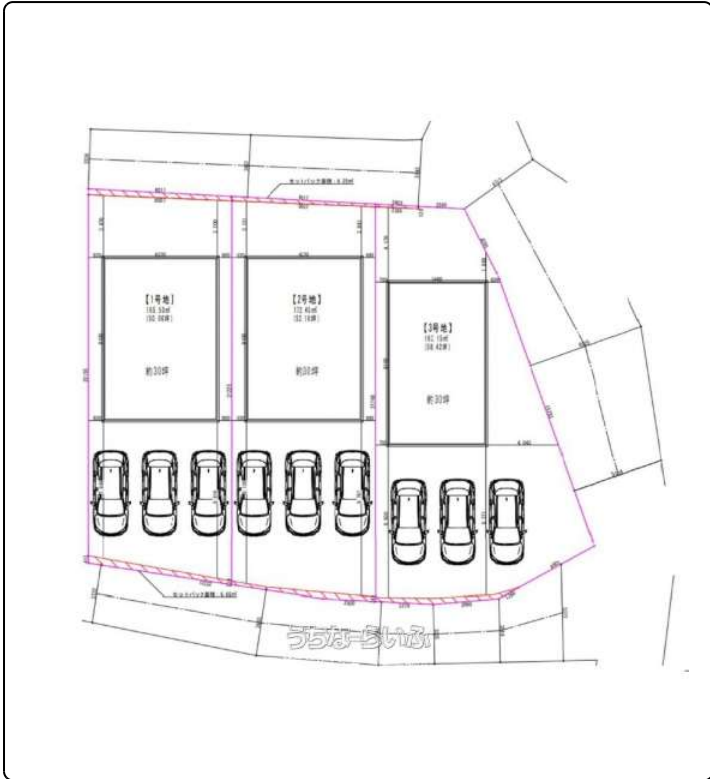

豊見城ICまで車4分建築条件なし3区画一括購入の場合【4798万円】＼(^o^)/ お気軽にお問合せ下さい098-882-1650アイエー不動産販売

【設備・こだわり条件】:平坦地,上水道

スマホで物件を見る

株式会社アイエー不動産販売

〒904-0204 沖縄県嘉手納町水釜 147 奥間店舗 2号室
国土交通大臣(3)第8590号

物件種別	売買土地		
所在地	糸満市北波平		
価格	1,598万円		
価格備考	-		
坪単価	-	土地面積	172.45m ² / 52.16坪
地目	宅地		
用途地域	無指定		
接道方向	北3.3m、東4.5m、南3.5m		
建ぺい率 / 容積率	60% / 200%	取引態様	専任媒介
都市計画	市街化調整区域	土地権利	所有
私道負担	-	引き渡し	相談(相談)
交通	【バス停】北波平: 徒歩約6分		
物件備考	いつでもご案内いたします098-882-1650アイエー不動産販売...		