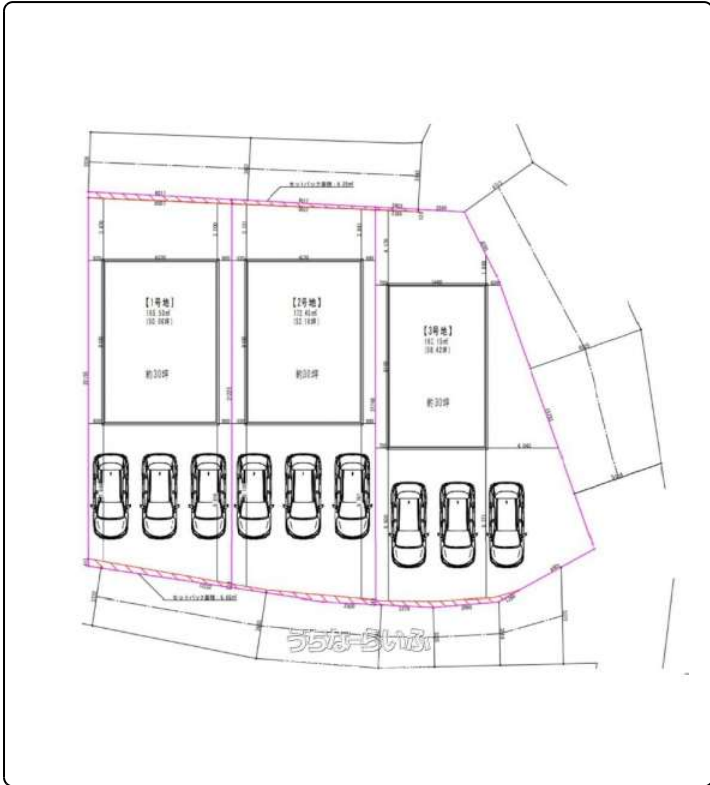

豊見城ICまで車4分建築条件なし3区画一括購入の場合【4798万円】 \ (^o^)/ お気軽にお問合せ下さい ☎098-882-1650 アイエー不動産販売

【設備・こだわり条件】:平坦地,上水道

スマホで物件を見る

株式会社アイエー不動産販売

〒904-0204 沖縄県嘉手納町水釜 147 奥間店舗 2号室
国土交通大臣(3)第8590号

物件種別	売買土地		
所在地	糸満市北波平		
価格	1,598万円		
価格備考	-		
坪単価	-	土地面積	172.45m ² / 52.16坪
地目	宅地		
用途地域	無指定		
接道方向	北3.3m、東4.5m、南3.5m		
建ぺい率 / 容積率	60% / 200%	取引態様	専任媒介
都市計画	市街化調整区域	土地権利	所有
私道負担	-	引き渡し	相談(相談)
交通	【バス停】北波平: 徒歩約6分		
物件備考	いつでもご案内いたします098-882-1650 アイエー不動産販売...		