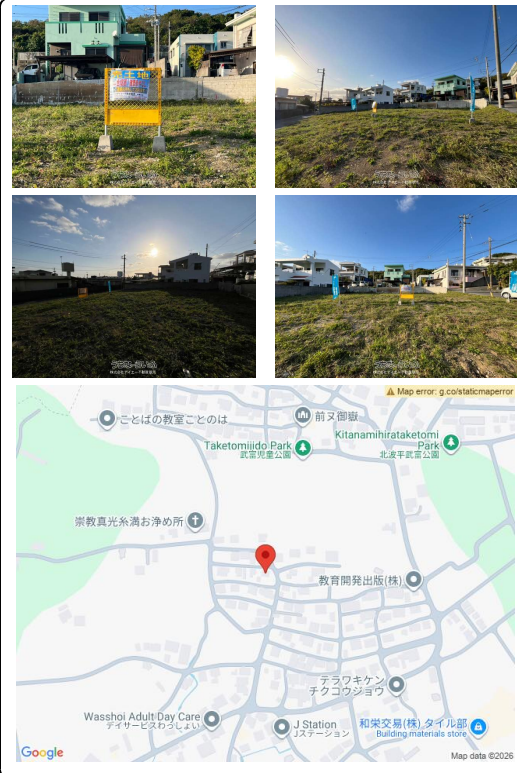

豊見城ICまで車4分建築条件なし3区画一括購入の場合【4798万円】 \ (^o^)/ お気軽にお問合せ下さい ☎098-882-1650 アイエー不動産販売

【設備・こだわり条件】:平坦地,上水道

スマホで物件を見る

株式会社アイエー不動産販売

〒904-0204 沖縄県嘉手納町水釜 147 奥間店舗 2号室
国土交通大臣(3)第8590号

物件種別	売買土地		
所在地	糸満市北波平		
価格	1,598万円		
価格備考	-		
坪単価	-	土地面積	172.45m ² / 52.16坪
地目	宅地		
用途地域	無指定		
接道方向	北3.3m、東4.5m、南3.5m		
建ぺい率 / 容積率	60% / 200%	取引態様	専任媒介
都市計画	市街化調整区域	土地権利	所有
私道負担	-	引き渡し	相談(相談)
交通	【バス停】北波平: 徒歩約6分		
物件備考	いつでもご案内いたします098-882-1650 アイエー不動産販売...		