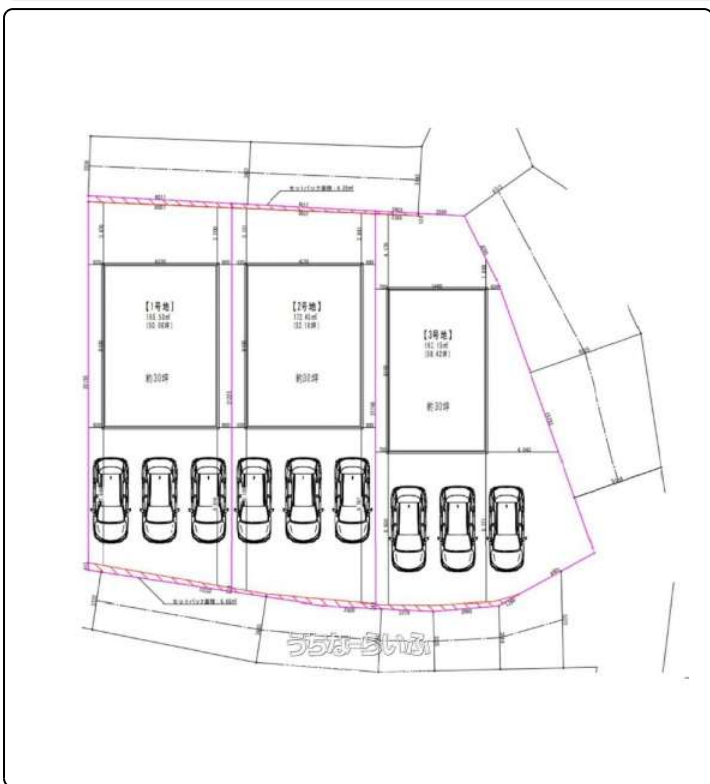

豊見城ICまで車4分建築条件なし3区画一括購入の場合【4798万円】＼(^o^)/ お気軽にお問合せ下さい☎098-882-1650 アイエー不動産販売

【設備・こだわり条件】:平坦地,上水道

スマホで物件を見る

株式会社アイエー不動産販売

〒904-0204 沖縄県嘉手納町水釜 147 奥間店舗 2号室

国土交通大臣(3)第8590号

物件種別	売買土地		
所在地	糸満市北波平		
価格	1,498万円		
価格備考	-		
坪単価	-	土地面積	172.45m ² / 52.16坪
地目	宅地		
用途地域	無指定		
接道方向	北3.3m、東4.5m、南3.5m		
建ぺい率 / 容積率	60% / 200%	取引態様	専任媒介
都市計画	市街化調整区域	土地権利	所有
私道負担	-	引き渡し	相談(相談)
交通	【バス停】北波平: 徒歩約6分		
物件備考	いつでもご案内いたします098-882-1650 アイエー不動産販売...		