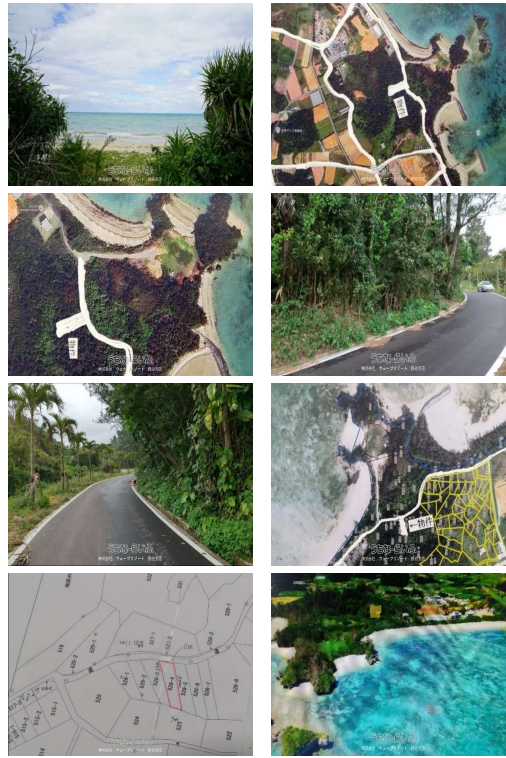

海まで80m古宇利島までアクセス良好詳細はお気軽にお問合せ下さい♪

【設備・こだわり条件】:更地,海まで徒歩10分以内,上水道,赤土

スマホで物件を見る

株式会社 ウェーブリゾート 読谷支店

〒904-0314 沖縄県読谷村古堅 641-1 イオンタウン読谷ショッピングモール内
沖縄県知事(2)第4936号

物件種別	売買土地		
所在地	名護市屋我		
価格	1,300万円		
価格備考	-		
坪単価	-	土地面積	330m ² / 99.82坪
地目	山林		
用途地域	未指定		
接道方向	北4m		
建ぺい率 / 容積率	60% / 200%	取引態様	仲介
都市計画	非線引	土地権利	所有
私道負担	無し	引き渡し	相談
交通	【バス停】屋我: 徒歩約6分		
物件備考	■上水道: 有 ■下水道: 無(浄化槽設置必要) ■景観条例: 高さ制...		