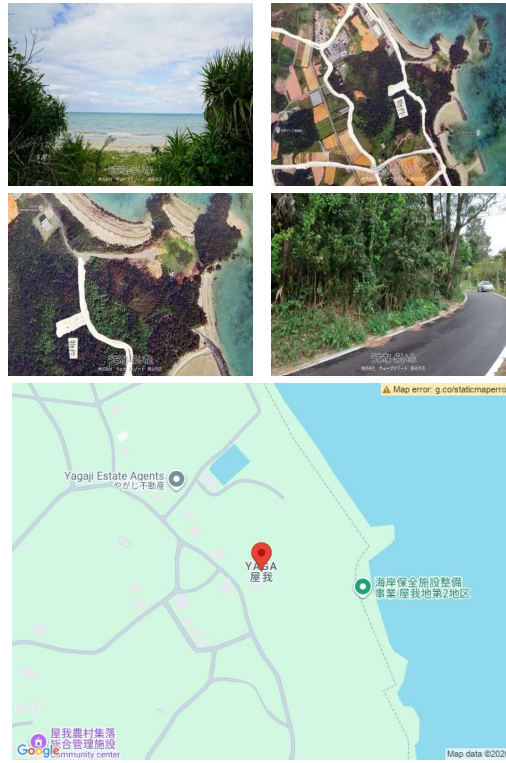

海まで80m古宇利島までアクセス良好詳細はお気軽にお問合せ下さい♪

【設備・こだわり条件】:更地,海まで徒歩10分以内,上水道,赤土

スマホで物件を見る

株式会社 ウェーブリゾート 読谷支店

〒904-0314 沖縄県読谷村古堅 641-1 イオンタウン読谷ショッピングモール内
沖縄県知事(2)第4936号

物件種別	売買土地		
所在地	名護市屋我		
価格	1,300万円		
価格備考	-		
坪単価	-	土地面積	330m ² / 99.82坪
地目	山林		
用途地域	未指定		
接道方向	北4m		
建ぺい率 / 容積率	60% / 200%	取引態様	仲介
都市計画	非線引	土地権利	所有
私道負担	無し	引き渡し	相談
交通	【バス停】屋我: 徒歩約6分		
物件備考	■上水道: 有 ■下水道: 無(浄化槽設置必要) ■景観条例: 高さ制...		