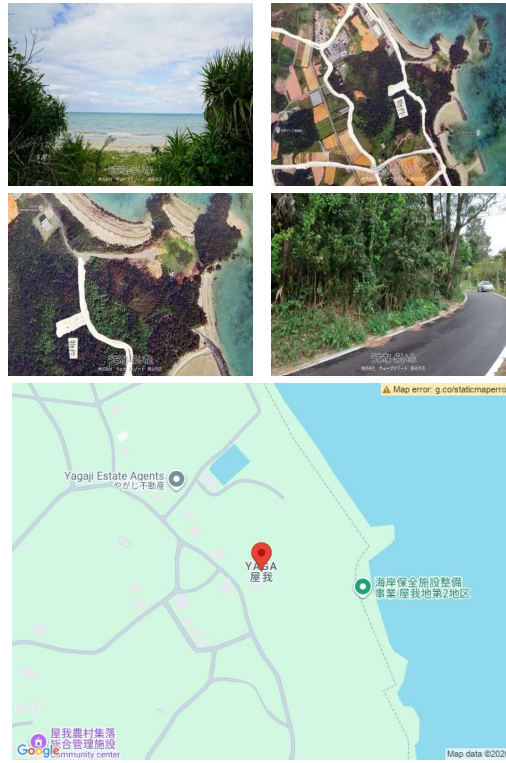

海まで80m古宇利島までアクセス良好詳細はお気軽にお問い合わせ下さい♪

【設備・こだわり条件】:更地,海まで徒歩10分以内,上水道,赤土

スマホで物件を見る

株式会社 ウェーブリゾート 読谷支店

〒904-0314 沖縄県読谷村古堅 641-1 イオンタウン読谷ショッピングモール内
沖縄県知事(2)第4936号

物件種別	売買土地		
所在地	名護市屋我		
価格	1,300万円		
価格備考	-		
坪単価	-	土地面積	330m ² / 99.82坪
地目	山林		
用途地域	未指定		
接道方向	北4m		
建ぺい率 / 容積率	60% / 200%	取引態様	仲介
都市計画	非線引	土地権利	所有
私道負担	無し	引き渡し	相談
交通	【バス停】屋我: 徒歩約6分		
物件備考	■上水道: 有 ■下水道: 無(浄化槽設置必要) ■景観条例: 高さ制...		