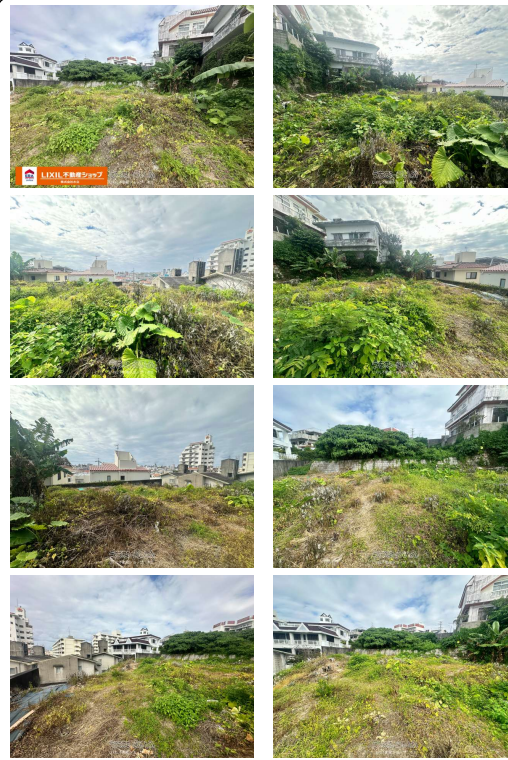

価格改定いたしました / 首里末吉町の住宅用地 ☆敷地面積約200坪！閑静な住宅街で近隣に公園あり♪小学校まで徒歩10分圏内♪近隣にスーパーもあって買い物に便利な立地です！お気軽に木立までお問い合わせください♪

【設備・こだわり条件】:更地

スマホで物件を見る

LIXIL不動産ショッップ 木立

〒901-0155 沖縄県那覇市金城 5-16-5

沖縄県知事(2)第004852号

<https://www.e-uchina.net/bukken/tochi/t-7369-6241208-0388/detail.html>

うちなーらいふ物件番号:t-7369-6241208-0388 図面出力日:2026/07/05

物件種別	売買土地		
所在地	那覇市首里末吉町3丁目		
価格	3,900万円		
価格備考	【契約時】契約書貼付用の収入印紙+手付金【決済・お引渡し時】司法書士手数料+仲介手数料【ローン利用の場合】ローン保証料/ローン事務手数料/ローン金契約の印紙税		
坪単価	-	土地面積	680.62m ² / 205.89坪
地目	宅地		
用途地域	第一種低層		
接道方向	-		
建ぺい率 / 容積率	40% / 80%	取引態様	仲介
都市計画	市街化区域	土地権利	所有
私道負担	-	引き渡し	相談
交通	【モノレール】古島駅:徒歩約14分 【バス停】末吉団地前:徒歩約3分		
物件備考	【近隣施設】・タウンプラザかねひで 古島店まで車で3分・TO...		