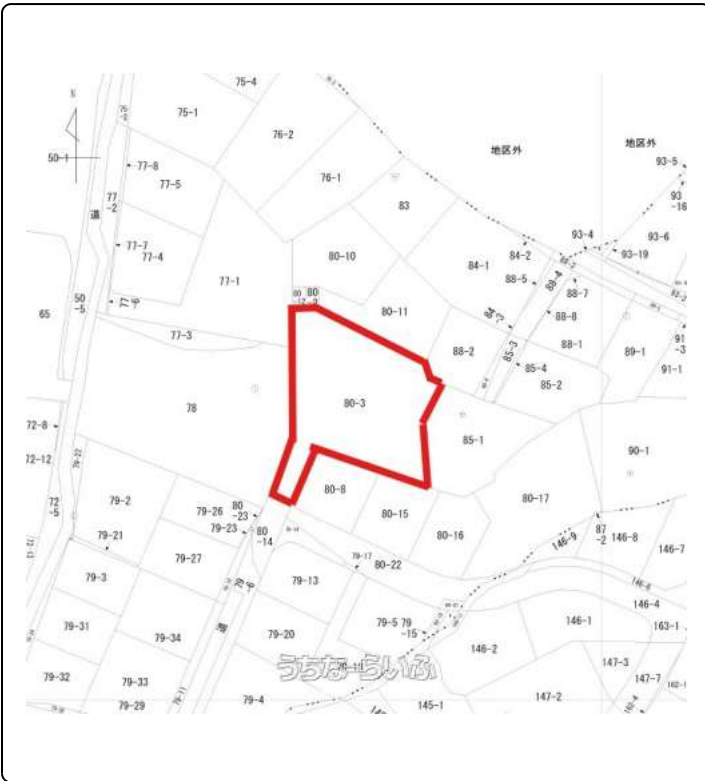

価格改定いたしました / 首里末吉町の住宅用地 ☆敷地面積約200坪！閑静な住宅街で近隣に公園あり♪小学校まで徒歩10分圏内♪近隣にスーパーもあって買い物に便利な立地です！お気軽に木立までお問い合わせください♪

【設備・こだわり条件】:更地

スマホで物件を見る

LIXIL不動産ショッップ 木立

〒901-0155 沖縄県那覇市金城 5-16-5

沖縄県知事(2)第004852号

<https://www.e-uchina.net/bukken/tochi/t-7369-6241208-0388/detail.html>

うちなーらいふ物件番号:t-7369-6241208-0388 図面出力日:2026/07/05

物件種別	売買土地		
所在地	那覇市首里末吉町3丁目		
価格	3,900万円		
価格備考	【契約時】契約書貼付用の収入印紙+手付金【決済・お引渡し時】司法書士手数料+仲介手数料【ローン利用の場合】ローン保証料/ローン事務手数料/ローン金契約の印紙税		
坪単価	-	土地面積	680.62m ² / 205.89坪
地目	宅地		
用途地域	第一種低層		
接道方向	-		
建ぺい率 / 容積率	40% / 80%	取引態様	仲介
都市計画	市街化区域	土地権利	所有
私道負担	-	引き渡し	相談
交通	【モノレール】古島駅:徒歩約14分 【バス停】末吉団地前:徒歩約3分		
物件備考	【近隣施設】・タウンプラザかねひで 古島店まで車で3分・TO...		