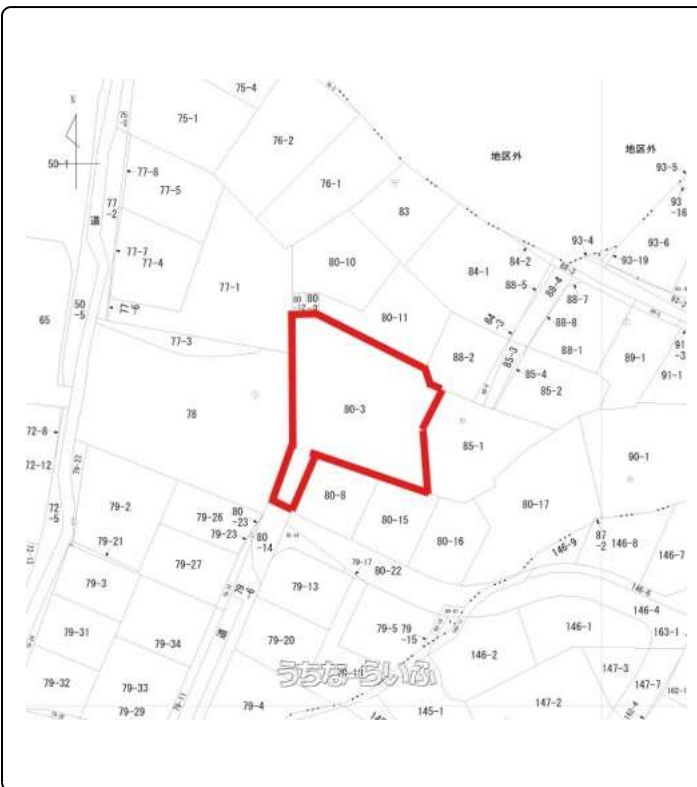

価格改定いたしました / 首里末吉町の住宅用地 ☆敷地面積約200坪！閑静な住宅街で近隣に公園あり♪小学校まで徒歩10分圏内♪近隣にスーパーもあって買い物に便利な立地です！お気軽に木立までお問い合わせください♪

【設備・こだわり条件】:更地

スマホで物件を見る

## LIXIL不動産ショップ 木立

〒901-0155 沖縄県那覇市金城 5-16-5  
 沖縄県知事(2)第004852号

物件種別	売買土地		
所在地	那覇市首里末吉町3丁目		
価格	3,900万円		
価格備考	【契約時】契約書貼付用の収入印紙+手付金【決済・お引渡し時】司法書士手数料+仲介手数料【ローン利用の場合】ローン保証料/ローン事務手数料/ローン金契約の印紙税		
坪単価	-	土地面積	680.62m <sup>2</sup> / 205.89坪
地目	宅地		
用途地域	第一種低層		
接道方向	-		
建ぺい率 / 容積率	40% / 80%	取引態様	仲介
都市計画	市街化区域	土地権利	所有
私道負担	-	引き渡し	相談
交通	【モノレール】古島駅:徒歩約14分 【バス停】末吉団地前:徒歩約3分		
物件備考	【近隣施設】・タウンプラザかねひで 古島店まで車で3分・TO...		