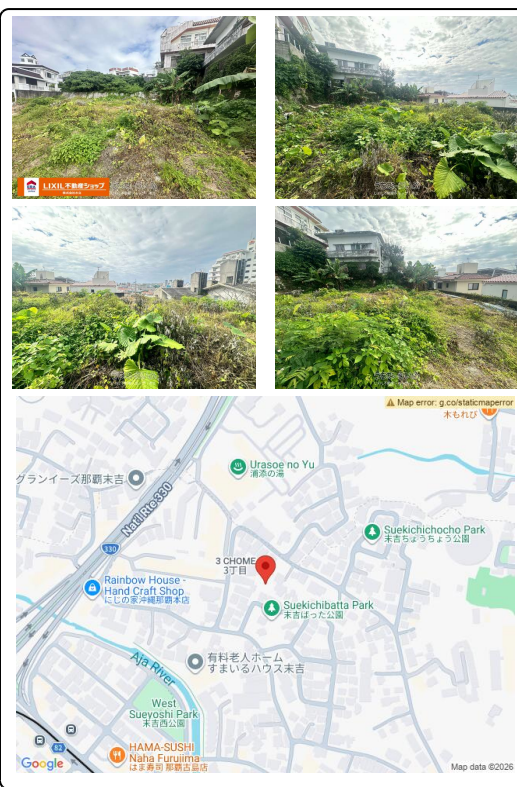

価格改定いたしました / 首里末吉町の住宅用地 ☆敷地面積約200坪！閑静な住宅街で近隣に公園あり♪小学校まで徒歩10分圏内♪近隣にスーパーもあって買い物に便利な立地です！お気軽に木立までお問い合わせください♪

【設備・こだわり条件】:更地

スマホで物件を見る

## LIXIL不動産ショップ 木立

〒901-0155 沖縄県那覇市金城 5-16-5  
 沖縄県知事(2)第004852号

物件種別	売買土地		
所在地	那覇市首里末吉町3丁目		
価格	3,900万円		
価格備考	【契約時】契約書貼付用の収入印紙+手付金【決済・お引渡し時】司法書士手数料+仲介手数料【ローン利用の場合】ローン保証料/ローン事務手数料/ローン金契約の印紙税		
坪単価	-	土地面積	680.62m <sup>2</sup> / 205.89坪
地目	宅地		
用途地域	第一種低層		
接道方向	-		
建ぺい率 / 容積率	40% / 80%	取引態様	仲介
都市計画	市街化区域	土地権利	所有
私道負担	-	引き渡し	相談
交通	【モノレール】古島駅:徒歩約14分 【バス停】末吉団地前:徒歩約3分		
物件備考	【近隣施設】・タウンプラザかねひで 古島店まで車で3分・TO...		