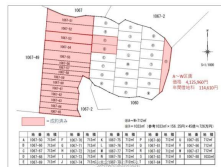

キャンプ・シュワブ軍用地分譲開始！年間借地料114,610円！倍率36倍♪ほかの区画もございますので

、お気軽にご相談ください(^\_-)☆

名護市

所在地: 名護市1667-2 勾当

【設備・こだわり条件】: 軍用地

スマホで物件を見る

**LifeLulu株式会社**

〒904-0313 沖縄県読谷村大湾 356 A棟2階

沖縄県知事免許(2)第4772号

<https://www.e-uchina.net/bukken/tochi/t-7319-6230724-0352/detail.html>

うちなーらいふ物件番号:t-7319-6230724-0352 図面出力日: 2026/06/22

物件種別	売買土地		
所在地	名護市許田		
価格	412万円		
価格備考	●所有権移転費用 ●契約書印紙代 ●固定資産税清算金 ●借地料清算金		
坪単価	-	土地面積	712m <sup>2</sup> / 215.38坪
地目	山林		
用途地域	-		
接道方向	-		
建ぺい率 / 容積率	- / -	取引態様	売主
都市計画	-	土地権利	所有
私道負担	無し	引き渡し	相談
交通	-		
物件備考	～マイホームをご検討されているお客様へ～ ○住宅を購入したが、...		