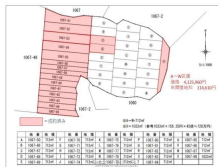

キャンプ・シュワブ軍用地分譲開始！年間借地料114,610円！倍率36倍♪ほかの区画もございますので

、お気軽にご相談ください(^_-)☆

名護市

【設備・こだわり条件】:軍用地

スマホで物件を見る

LifeLulu株式会社

〒904-0313 沖縄県読谷村大湾 356 A棟2階

沖縄県知事免許(2)第4772号

<https://www.e-uchina.net/bukken/tochi/t-7319-6230724-0352/detail.html>

うちなーらいつ物件番号:t-7319-6230724-0352 図面出力日：2026/06/22

物件種別	売買土地		
所在地	名護市許田		
価格	412万円		
価格備考	●所有権移転費用 ●契約書印紙代 ●固定資産税清算金 ●借地料清算金		
坪単価	-	土地面積	712m ² / 215.38坪
地目	山林		
用途地域	-		
接道方向	-		
建ぺい率 / 容積率	- / -	取引態様	売主
都市計画	-	土地権利	所有
私道負担	無し	引き渡し	相談
交通	-		
物件備考	～マイホームをご検討されているお客様へ～ ○住宅を購入したが、...		