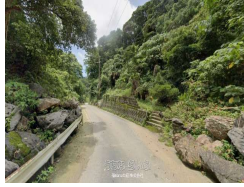

自然豊かで静かな今帰仁村の山林です！ キャンプ施設などにいかがでしょうか？ 近隣の土地も販売中です。分筆のご相談可能です(^^) / お気軽にお問い合わせくださいませ♪TEL098-917-2555

【設備・こだわり条件】:分筆可

スマホで物件を見る

福maruの庭株式会社

〒900-0016 沖縄県那覇市前島 3-25-2 泊ポートビル1F

沖縄県知事免許(2)第4786号

物件種別	売買土地		
所在地	今帰仁村呉我山		
価格	4,500万円		
価格備考	-		
坪単価	0.57万円	土地面積	26244m ² / 7938.81坪
地目	山林		
用途地域	無指定		
接道方向	西4.5m		
建ぺい率 / 容積率	- / -	取引態様	仲介
都市計画	都市計画区域外	土地権利	所有
私道負担	無し	引き渡し	相談
交通	【バス停】第一伊豆味: 徒歩約22分		
物件備考	《人気観光地までのアクセス》今帰仁城址・・・9.8km車で約15...		