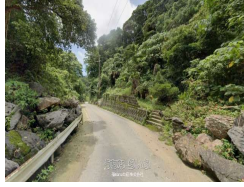

自然豊かで静かな今帰仁村の山林です！ キャンプ施設などにいかがでしょうか？ 近隣の土地も販売中です。分筆のご相談可能です(^^) / お気軽にお問い合わせくださいませ♪TEL098-917-2555

【設備・こだわり条件】:分筆可

スマホで物件を見る

福maruの庭株式会社

〒900-0016 沖縄県那覇市前島 3-25-2 泊ポートビル1F

沖縄県知事免許(2)第4786号

物件種別	売買土地		
所在地	今帰仁村呉我山		
価格	4,000万円		
価格備考	-		
坪単価	0.5万円	土地面積	26244m ² / 7938.81坪
地目	山林		
用途地域	無指定		
接道方向	西4.5m		
建ぺい率 / 容積率	- / -	取引態様	仲介
都市計画	都市計画区域外	土地権利	所有
私道負担	無し	引き渡し	相談
交通	【バス停】第一伊豆味: 徒歩約22分		
物件備考	《人気観光地までのアクセス》今帰仁城址・・・9.8km車で約15...		