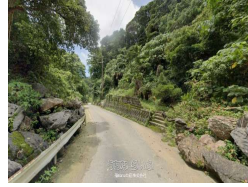

自然豊かで静かな今帰仁村の山林です！ キャンプ施設などにいかがでしょうか？ 近隣の土地も販売中です。分筆のご相談可能です(^^) / お気軽にお問い合わせくださいませ♪TEL098-917-2555

【設備・こだわり条件】:分筆可

スマホで物件を見る

福maruの庭株式会社

〒900-0016 沖縄県那覇市前島 3-25-2 泊ポートビル1F

沖縄県知事免許(2)第4786号

物件種別	売買土地		
所在地	今帰仁村呉我山		
価格	4,500万円		
価格備考	-		
坪単価	0.57万円	土地面積	26244m ² / 7938.81坪
地目	山林		
用途地域	無指定		
接道方向	西4.5m		
建ぺい率 / 容積率	- / -	取引態様	仲介
都市計画	都市計画区域外	土地権利	所有
私道負担	無し	引き渡し	相談
交通	【バス停】第一伊豆味: 徒歩約22分		
物件備考	《人気観光地までのアクセス》今帰仁城址・・・9.8km車で約15...		