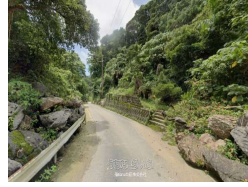

自然豊かで静かな今帰仁村の山林です！ キャンプ施設などにいかがでしょうか？ 近隣の土地も販売中です。分筆のご相談可能です(^^) / お気軽にお問い合わせくださいませ♪TEL098-917-2555

【設備・こだわり条件】:分筆可

スマホで物件を見る

**福maruの庭株式会社**

〒900-0016 沖縄県那覇市前島 3-25-2 泊ポートビル1F

沖縄県知事免許(2)第4786号

物件種別	売買土地		
所在地	今帰仁村呉我山		
価格	4,000万円		
価格備考	-		
坪単価	0.5万円	土地面積	26244m <sup>2</sup> / 7938.81坪
地目	山林		
用途地域	無指定		
接道方向	西4.5m		
建ぺい率 / 容積率	- / -	取引態様	仲介
都市計画	都市計画区域外	土地権利	所有
私道負担	無し	引き渡し	相談
交通	【バス停】第一伊豆味: 徒歩約22分		
物件備考	《人気観光地までのアクセス》今帰仁城址・・・9.8km車で約15...		