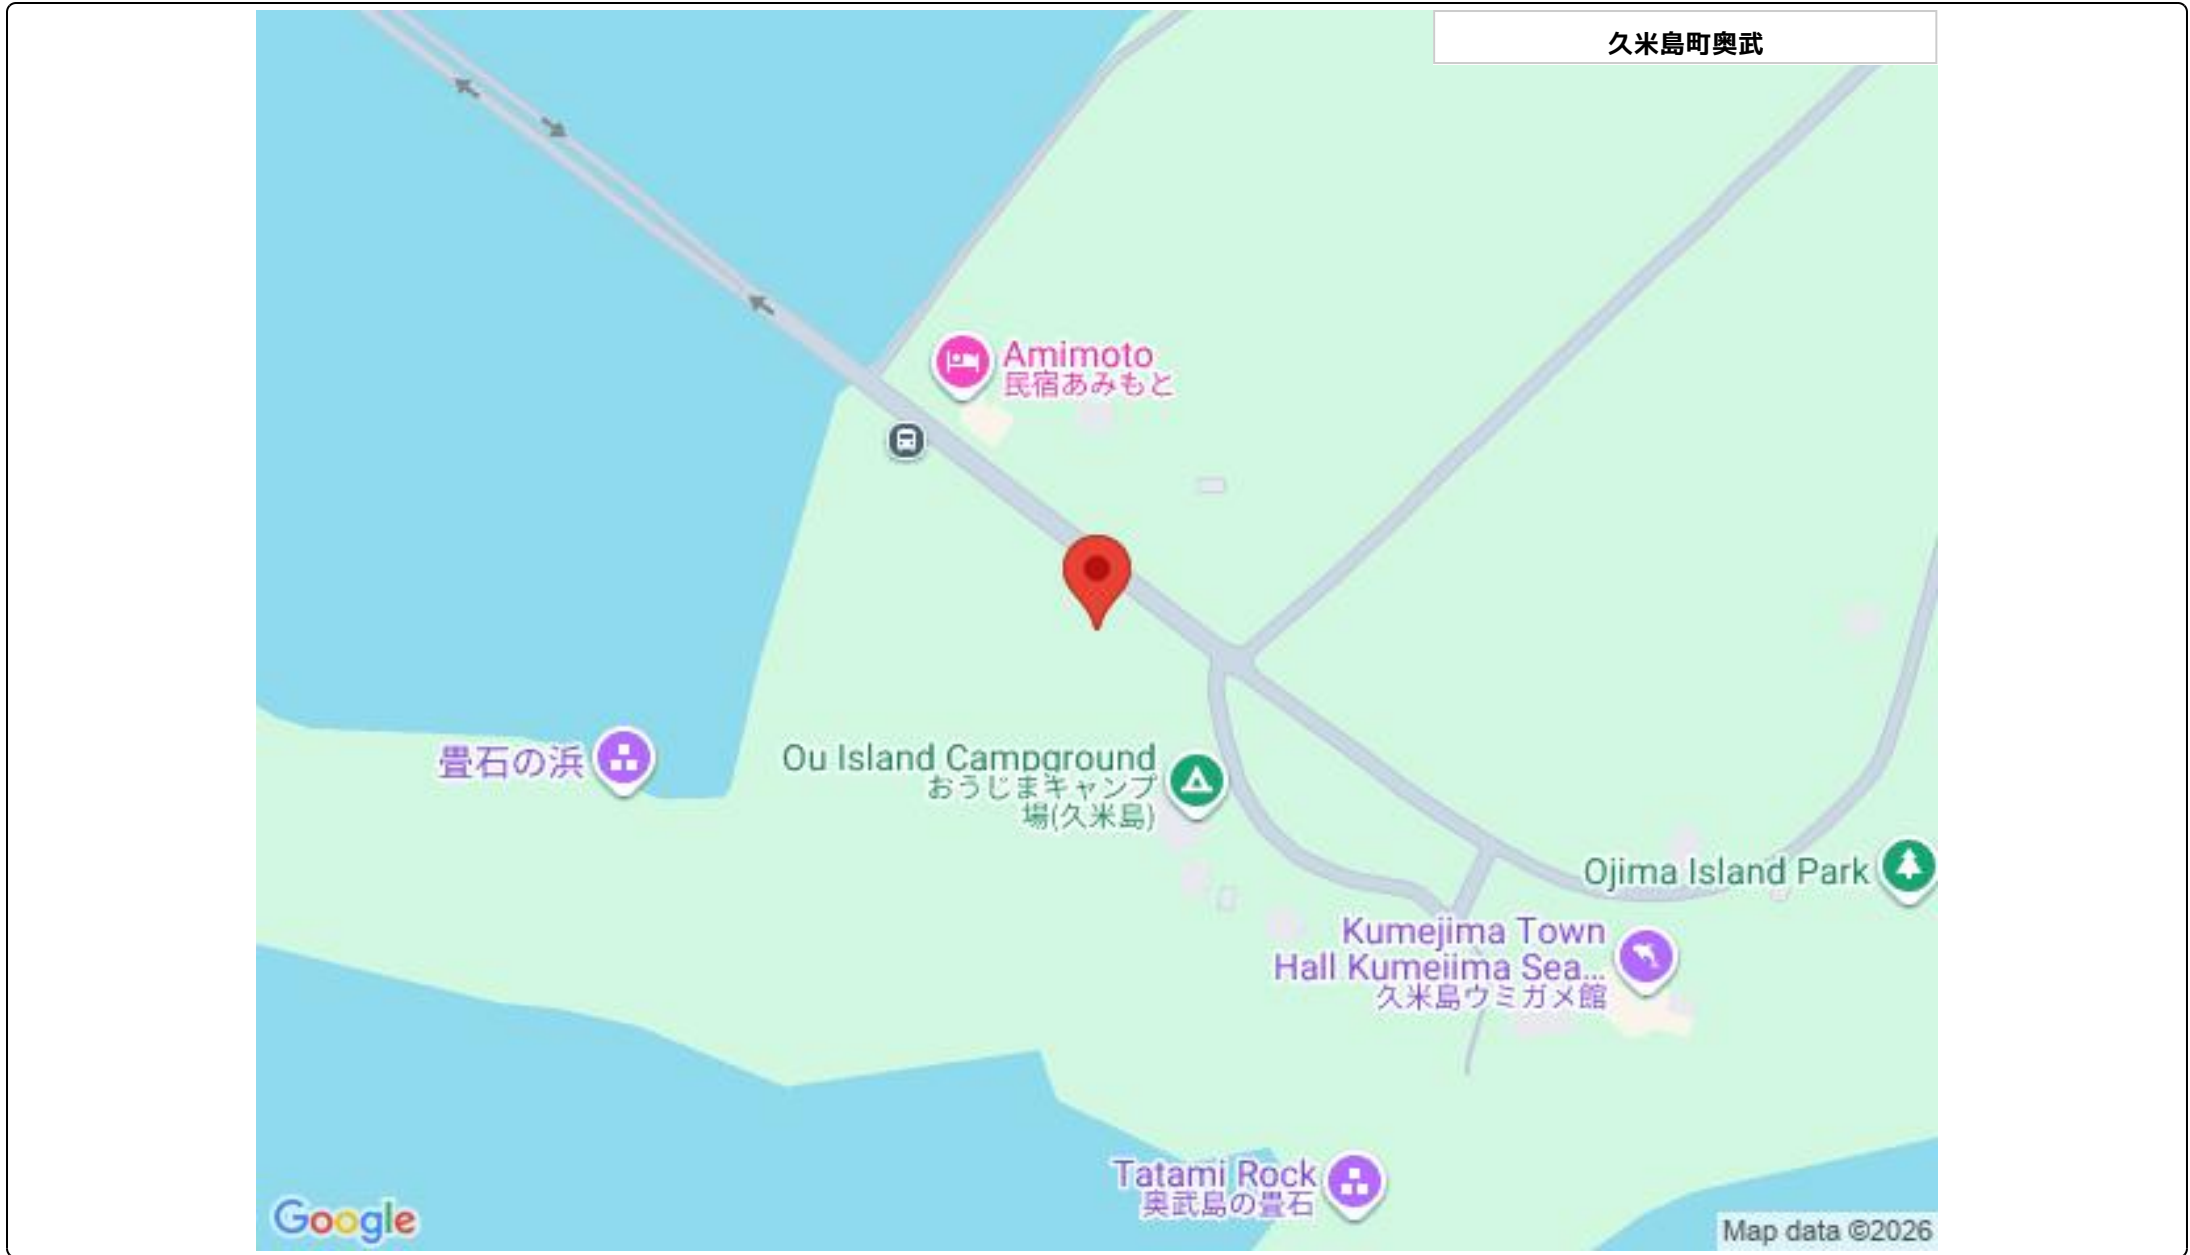

久米島町奥武

Amimoto
民宿あみもと

畳石の浜

Ou Island Campground
おうじまキャンプ
場(久米島)

Ojima Island Park

Kumejima Town
Hall Kumejima Sea...
久米島ウミガメ館

Tatami Rock
奥武島の畳石

Google

Map data ©2026

LBハウジング（株）

〒900-0021 沖縄県那覇市泉崎 2-3-20 三医会ビル6F

沖縄県知事免許番号（2）第4777号

TEL 050-5469-5664

営業時間：09:00～17:00

定休日：土・日・祝祭日