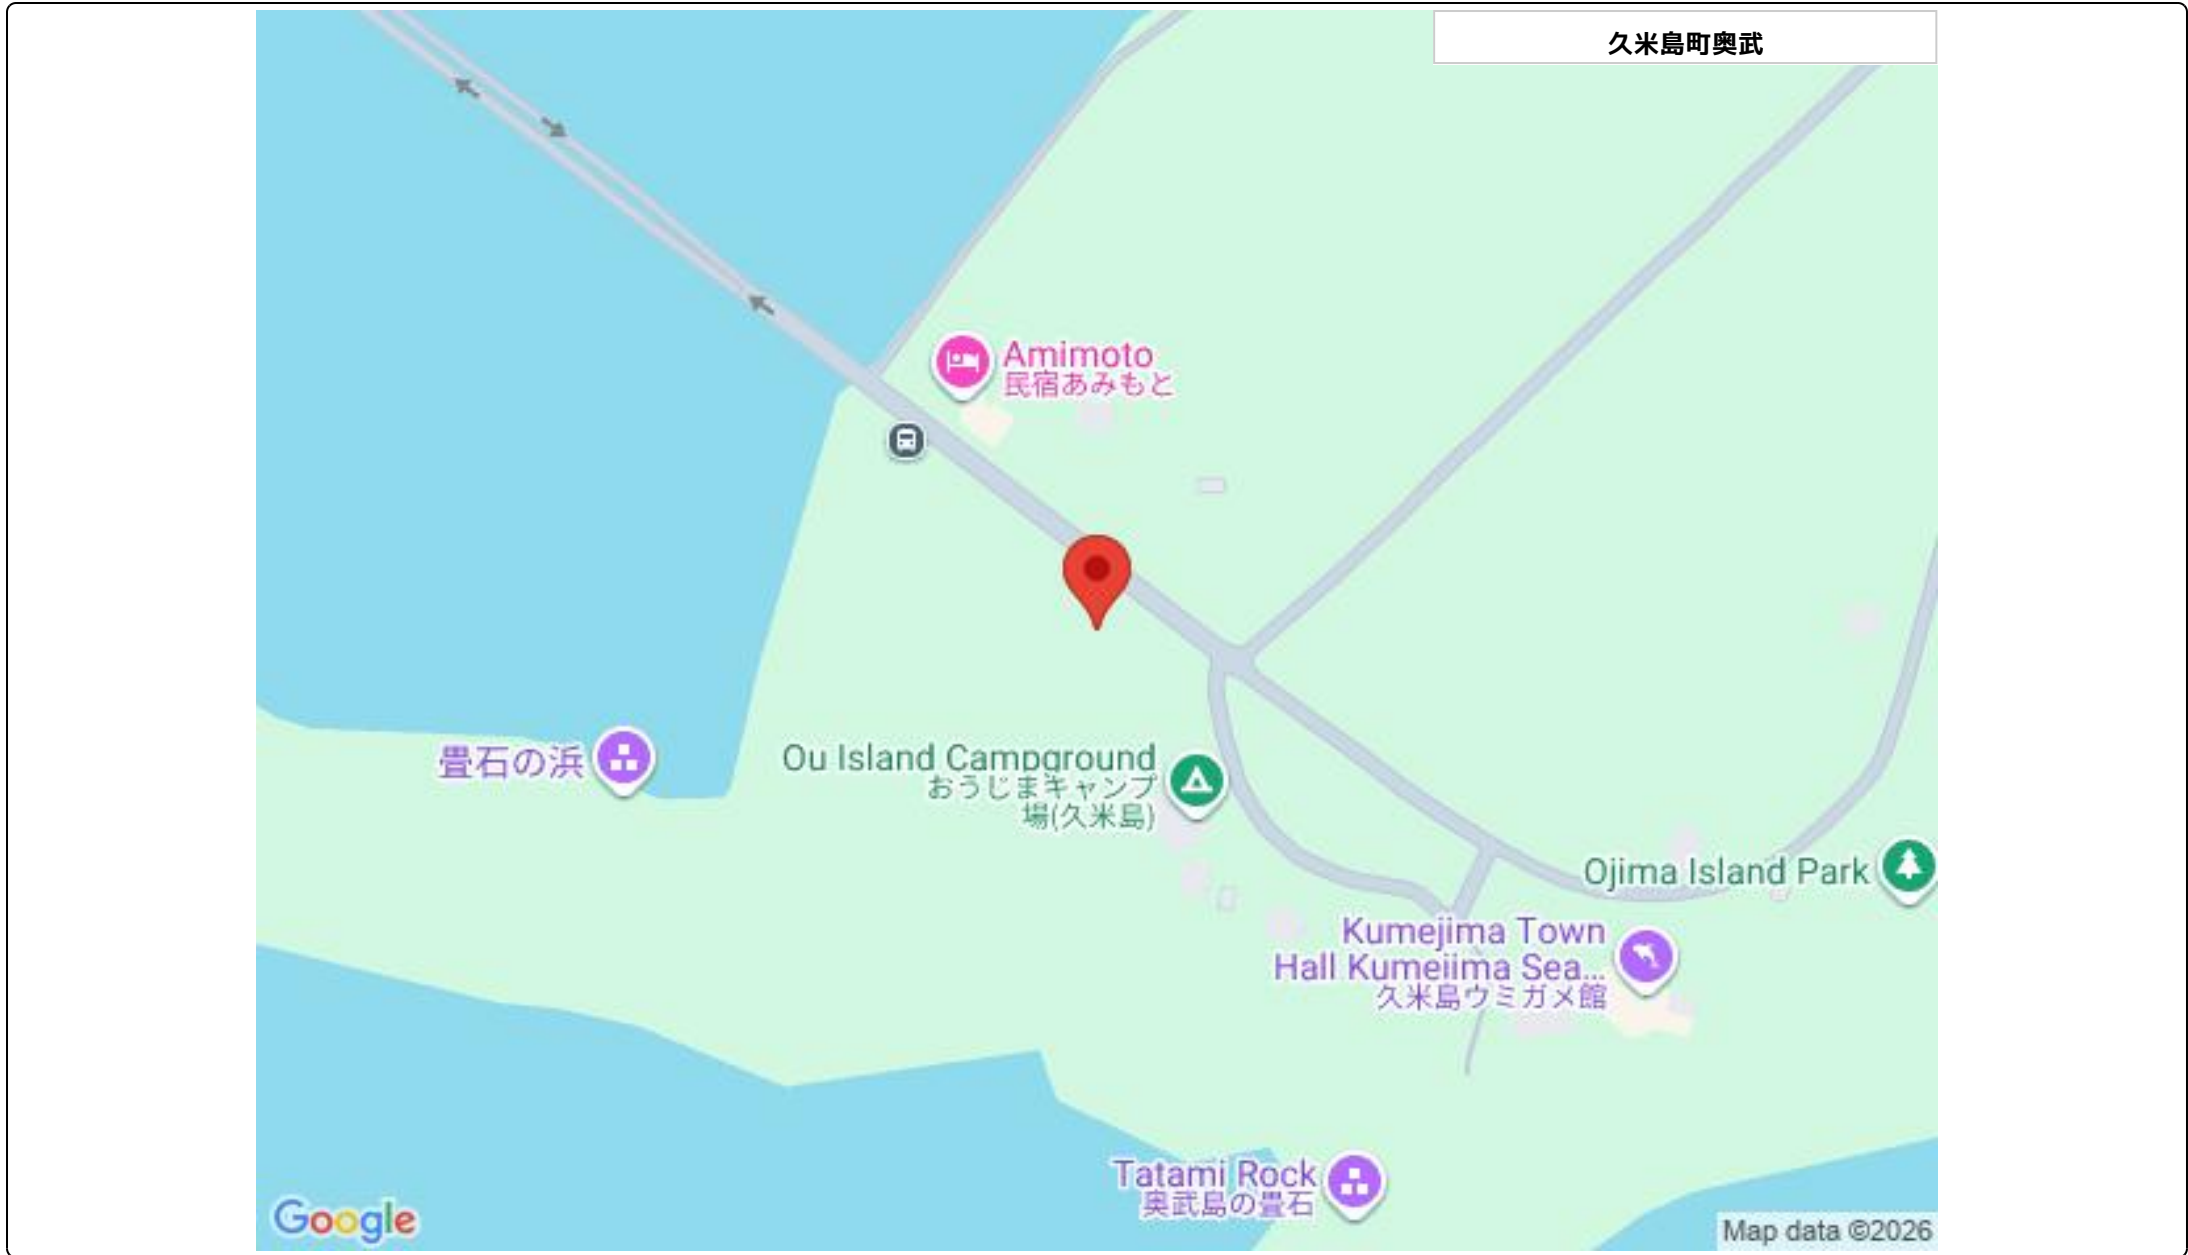

久米島町奥武

Amimoto
民宿あみもと

畳石の浜

Ou Island Campground
おうじまキャンプ
場(久米島)

Ojima Island Park

Kumejima Town
Hall Kumejima Sea...
久米島ウミガメ館

Tatami Rock
奥武島の畳石

Map data ©2026

LBハウジング（株）

〒900-0021 沖縄県那覇市泉崎 2-3-20 三医会ビル6F

沖縄県知事免許番号（2）第4777号

TEL 050-5469-5664

営業時間: 09:00~17:00

定休日: 土・日・祝祭日