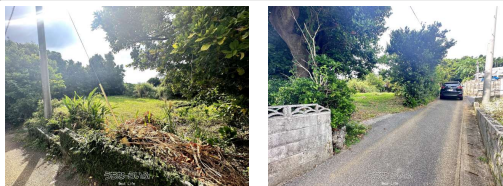

緑豊かな自然に囲まれた静かな場所に住宅用地をお求めの方へ！美ら海水族館、備瀬のフクギ並木まで車で約10分。国道505号へのアクセス良し！近隣には海もありますよ！！

【設備・こだわり条件】：上水道

スマホで物件を見る

**Best Life**

〒904-0313 沖縄県読谷村大湾 312-1 メゾン・ド・ボヌール 104  
 沖縄県知事免許(2)第4733号

物件種別	売買土地		
所在地	本部町具志堅		
価格	850万円		
価格備考	-		
坪単価	5.79万円	土地面積	485.17m <sup>2</sup> / 146.76坪
地目	宅地		
用途地域	無指定		
接道方向	東2.4m		
建ぺい率 / 容積率	60% / 200%	取引態様	専任媒介
都市計画	非線引	土地権利	所有
私道負担	無し	引き渡し	相談
交通	【バス停】具志堅：徒歩約2分		
物件備考	-		