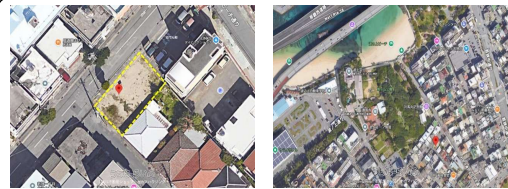

波の上ビーチ近く!!【那覇市若狭エリアにて約49.4坪の売土地出ました!】角地、平坦地、自由設計◎事業用地や住宅用地としていかがでしょうか。那覇空港まで車で約8分、近隣の買い物施設や国道58号線までアクセス良好。物件詳細等、担当者までご確認ください♪(0120-947-871)

那覇市若狭・売土地

【設備・こだわり条件】:角地,平坦地,更地,前道6m以上,海まで徒歩10分以内,都市ガス,上水道,下水道

スマホで物件を見る

LIXIL不動産ショップ ホカマハウジング

〒904-0101 沖縄県北谷町上勢頭 666-2 1-A

沖縄県知事免許(2)第4657号

物件種別	売買土地		
所在地	那覇市若狭1丁目		
価格	6,380万円		
価格備考	-		
坪単価	-	土地面積	163.31m <sup>2</sup> / 49.4坪
地目	宅地		
用途地域	第一種住居		
接道方向	南西5.5m、北西6m		
建ぺい率 / 容積率	60% / 200%	取引態様	仲介
都市計画	市街化区域	土地権利	所有
私道負担	-	引き渡し	相談 (担当者にてご確認ください。)
交通	【モノレール】県庁前駅: 徒歩約12分 【バス停】久米孔子廟前: 徒歩約3分		
物件備考	●本物件は土壌汚染が確認されており、形質変更の際は、那覇市環境保全課...		