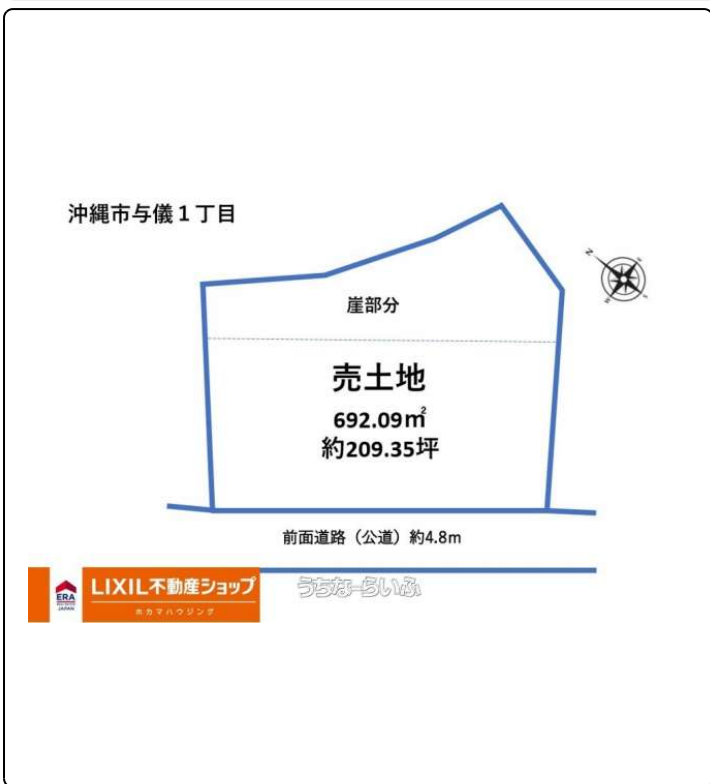

建築条件なし！比屋根小学校・県総合運動公園近く！土地面積692.09m²(約209坪)お問い合わせはホカマハウジングまで【0120-947-871】※県外からのお問い合わせは直通番号【098-923-1293】にて承っております。

【設備・こだわり条件】:下水道

スマホで物件を見る

LIXIL不動産ショップ ホカマハウジング

〒904-0101 沖縄県北谷町上勢頭 666-2 1-A
 沖縄県知事免許(2)第4657号

物件種別	売買土地		
所在地	沖縄市与儀1丁目		
価格	4,998万円		
価格備考	消費税込みの価格となっております。		
坪単価	-	土地面積	692.09m ² / 209.36坪
地目	宅地		
用途地域	無指定		
接道方向	南西4.8m		
建ぺい率 / 容積率	70% / 200%	取引態様	仲介
都市計画	非線引	土地権利	所有
私道負担	無し	引き渡し	相談 (随時ご案内いたします。)
交通	【バス停】与儀バス: 徒歩約5分		
物件備考	【近隣施設】比屋根幼稚園・・・徒歩5分(約400m)...		