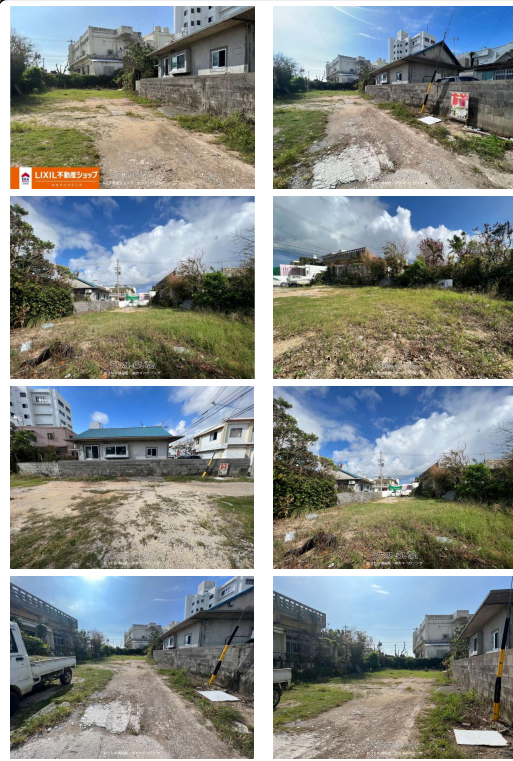

【うるま市石川白浜1丁目・63坪】石川Cまで車で3分、アクセス良好！周辺、飲食店・ショッピング施設
 ・銀行などが立ち並ぶ商業地エリアですが住宅用地として家を建てて住むことも可能です♪\豊富な専門知識
 ・数々の取引実績を基にホカマハウジングがしっかりサポートいたします！/詳細はホカマハウジングまで【0...

【設備・こだわり条件】:平坦地,更地,海まで徒歩10分以内,上水道,下水道

スマホで物件を見る

LIXIL不動産ショッップ ホカマハウジング

〒904-0101 沖縄県北谷町上勢頭 666-2 1-A

沖縄県知事免許(2)第4657号

物件種別	売買土地		
所在地	うるま市石川白浜1丁目		
価格	1,650万円		
価格備考	別途かかる諸費用については、担当者よりご案内いたします。		
坪単価	-	土地面積	208m ² / 62.92坪
地目	宅地		
用途地域	商業		
接道方向	北西3.9m		
建ぺい率 / 容積率	80% / 400%	取引態様	仲介
都市計画	非線引	土地権利	所有
私道負担	-	引き渡し	相談 (随時ご案内いたします。)
交通	【モノレール】てだこ浦西駅: 徒歩約325分 【バス停】琉映前バス停: 徒歩約2分		
物件備考	セットバック: あり 間口: 北西側約6.9m ●サンエー石川シ...		