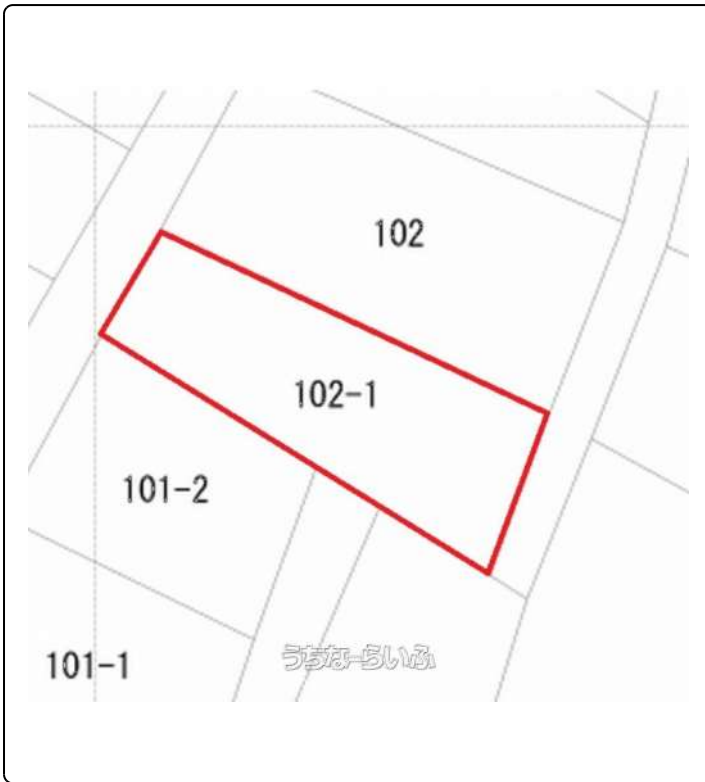

【うるま市石川白浜1丁目・63坪】石川Cまで車で3分、アクセス良好！周辺、飲食店・ショッピング施設
 ・銀行などが立ち並ぶ商業地エリアですが住宅用地として家を建てて住むことも可能です♪\豊富な専門知識
 ・数々の取引実績を基にホカマハウジングがしっかりサポートいたします！/詳細はホカマハウジングまで【0...

【設備・こだわり条件】:平坦地,更地,海まで徒歩10分以内,上水道,下水道

スマホで物件を見る

LIXIL不動産ショッップ ホカマハウジング

〒904-0101 沖縄県北谷町上勢頭 666-2 1-A

沖縄県知事免許(2)第4657号

物件種別	売買土地		
所在地	うるま市石川白浜1丁目		
価格	1,650万円		
価格備考	別途かかる諸費用については、担当者よりご案内いたします。		
坪単価	-	土地面積	208m ² / 62.92坪
地目	宅地		
用途地域	商業		
接道方向	北西3.9m		
建ぺい率 / 容積率	80% / 400%	取引態様	仲介
都市計画	非線引	土地権利	所有
私道負担	-	引き渡し	相談 (随時ご案内いたします。)
交通	【モノレール】てだこ浦西駅: 徒歩約325分 【バス停】琉映前バス停: 徒歩約2分		
物件備考	セットバック: あり 間口: 北西側約6.9m ●サンエー石川シ...		