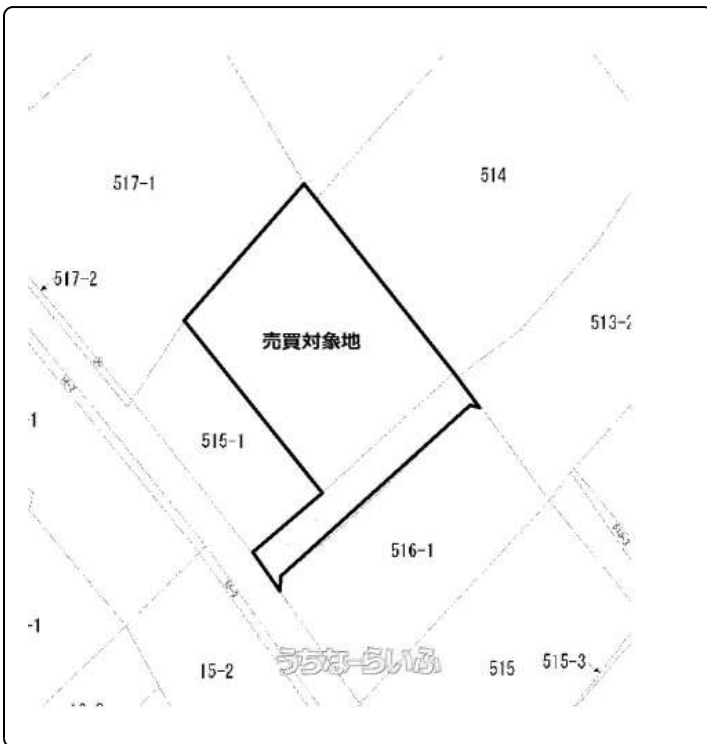

下地島空港を有する伊良部島でお手頃な売地が出ました！！農地転用許可が必要な土地です。★見合った建築計画と資金証明があれば、農地転用許可は問題ありません。（一種農地のため、建築用途に制限有り）★旗竿地ですが、ゆとりのある敷地面積です。★集落内は地元の方たちが多く住んでおられるので、仲良くな...

物件種別	売買土地		
所在地	宮古島市伊良部字国仲		
価格	680万円		
価格備考	-		
坪単価	3.5万円	土地面積	643m ² / 194.51坪
地目	畑		
用途地域	無指定		
接道方向	南西4.5m		
建ぺい率 / 容積率	- / -	取引態様	仲介
都市計画	都市計画区域外	土地権利	所有
私道負担	無し	引き渡し	相談
交通	-		
物件備考	宮古島市景観条例適用有 要農地法5条許可申請		